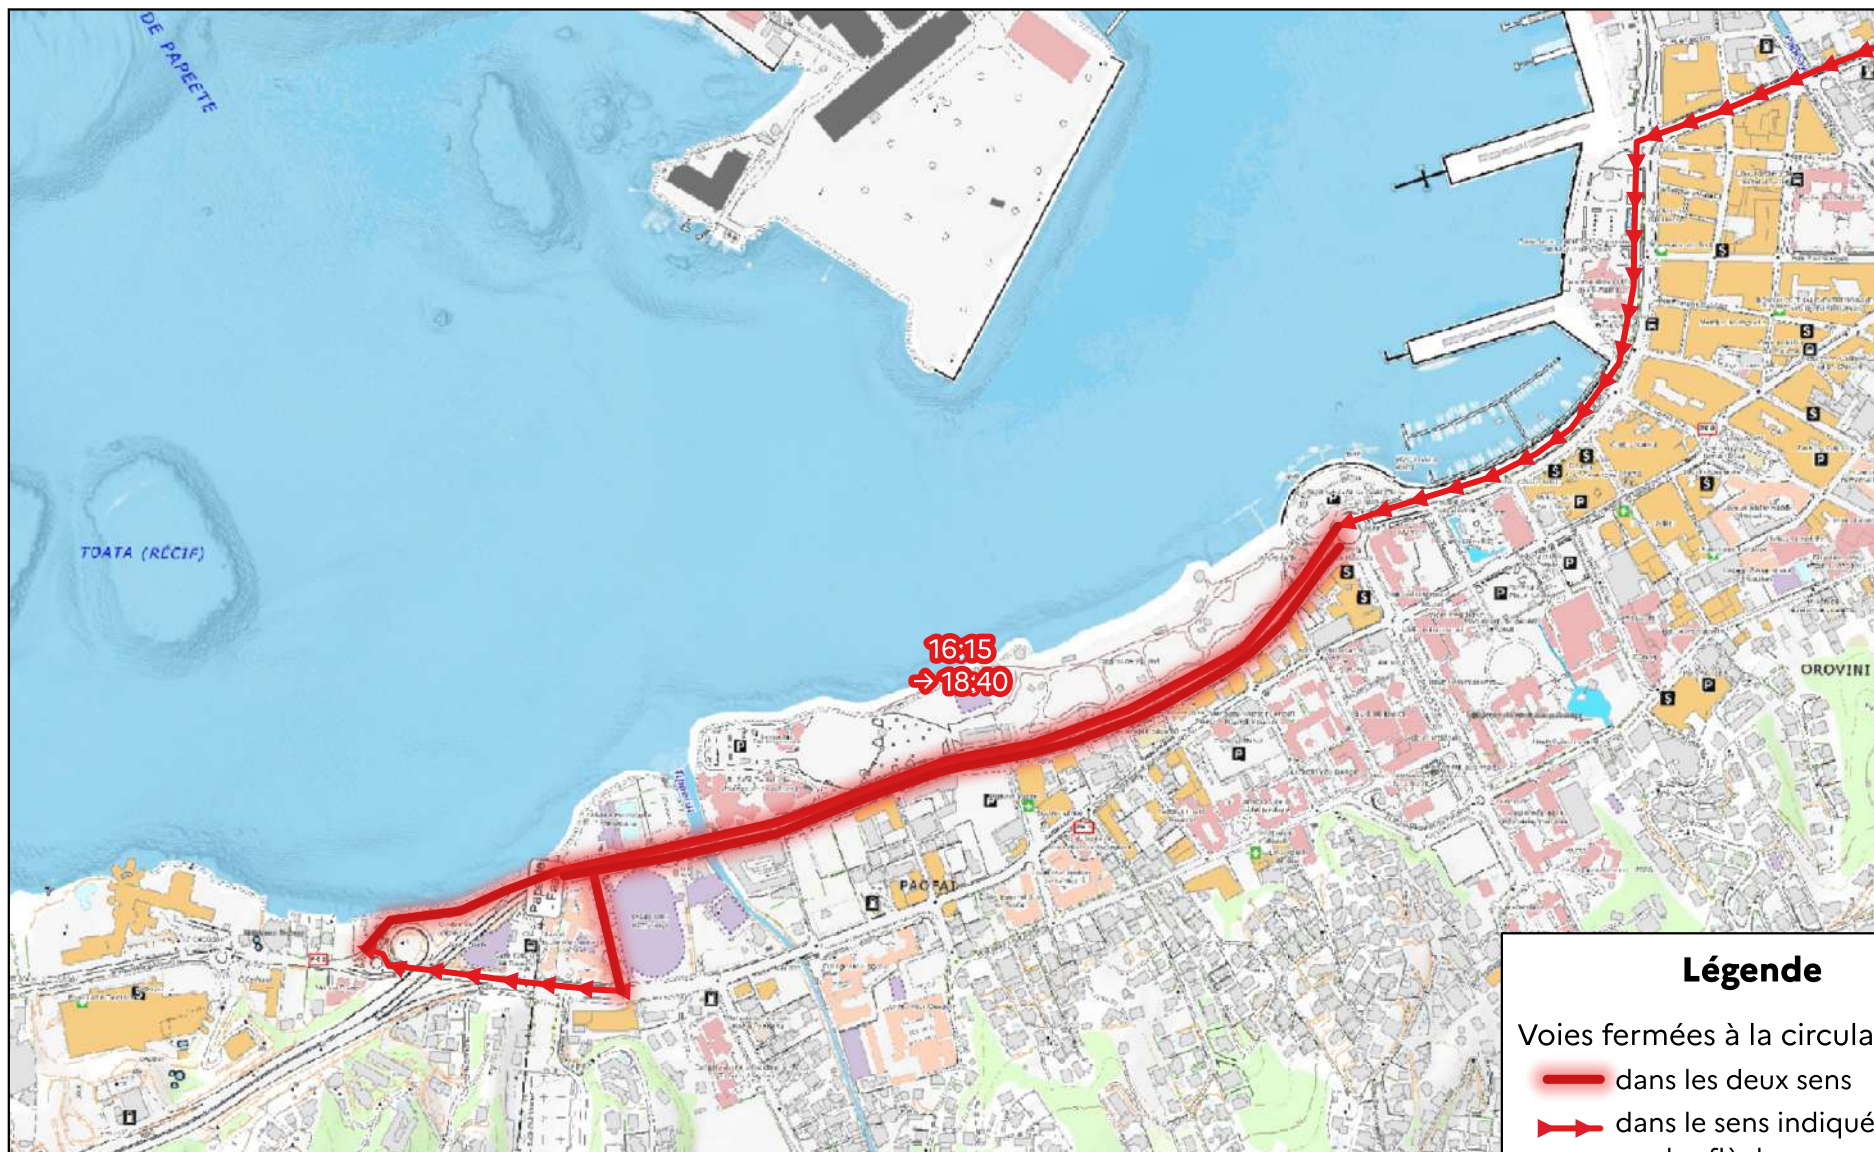

Légende

Voies fermées à la circulation :

- dans les deux sens
- dans le sens indiqué par les flèches

Échelle 0 50 100 150 m

ANNEXE 1 - PLANCHE J

Communes de PIRAE et PAPEETE

Fond de carte : Te Fenua - Gouvernement de la Polynésie française

Légende

Voies fermées à la circulation :

-  dans les deux sens
-  dans le sens indiqué par les flèches

Échelle 0 100 200 m

ANNEXE 1 - PLANCHE K

Communes de PAPEETE et FAA'A

Fond de carte : Te Fenua - Gouvernement de la Polynésie française

Légende

Voies fermées à la circulation :

-  dans les deux sens
-  dans le sens indiqué par les flèches

Échelle 0 100 200 m