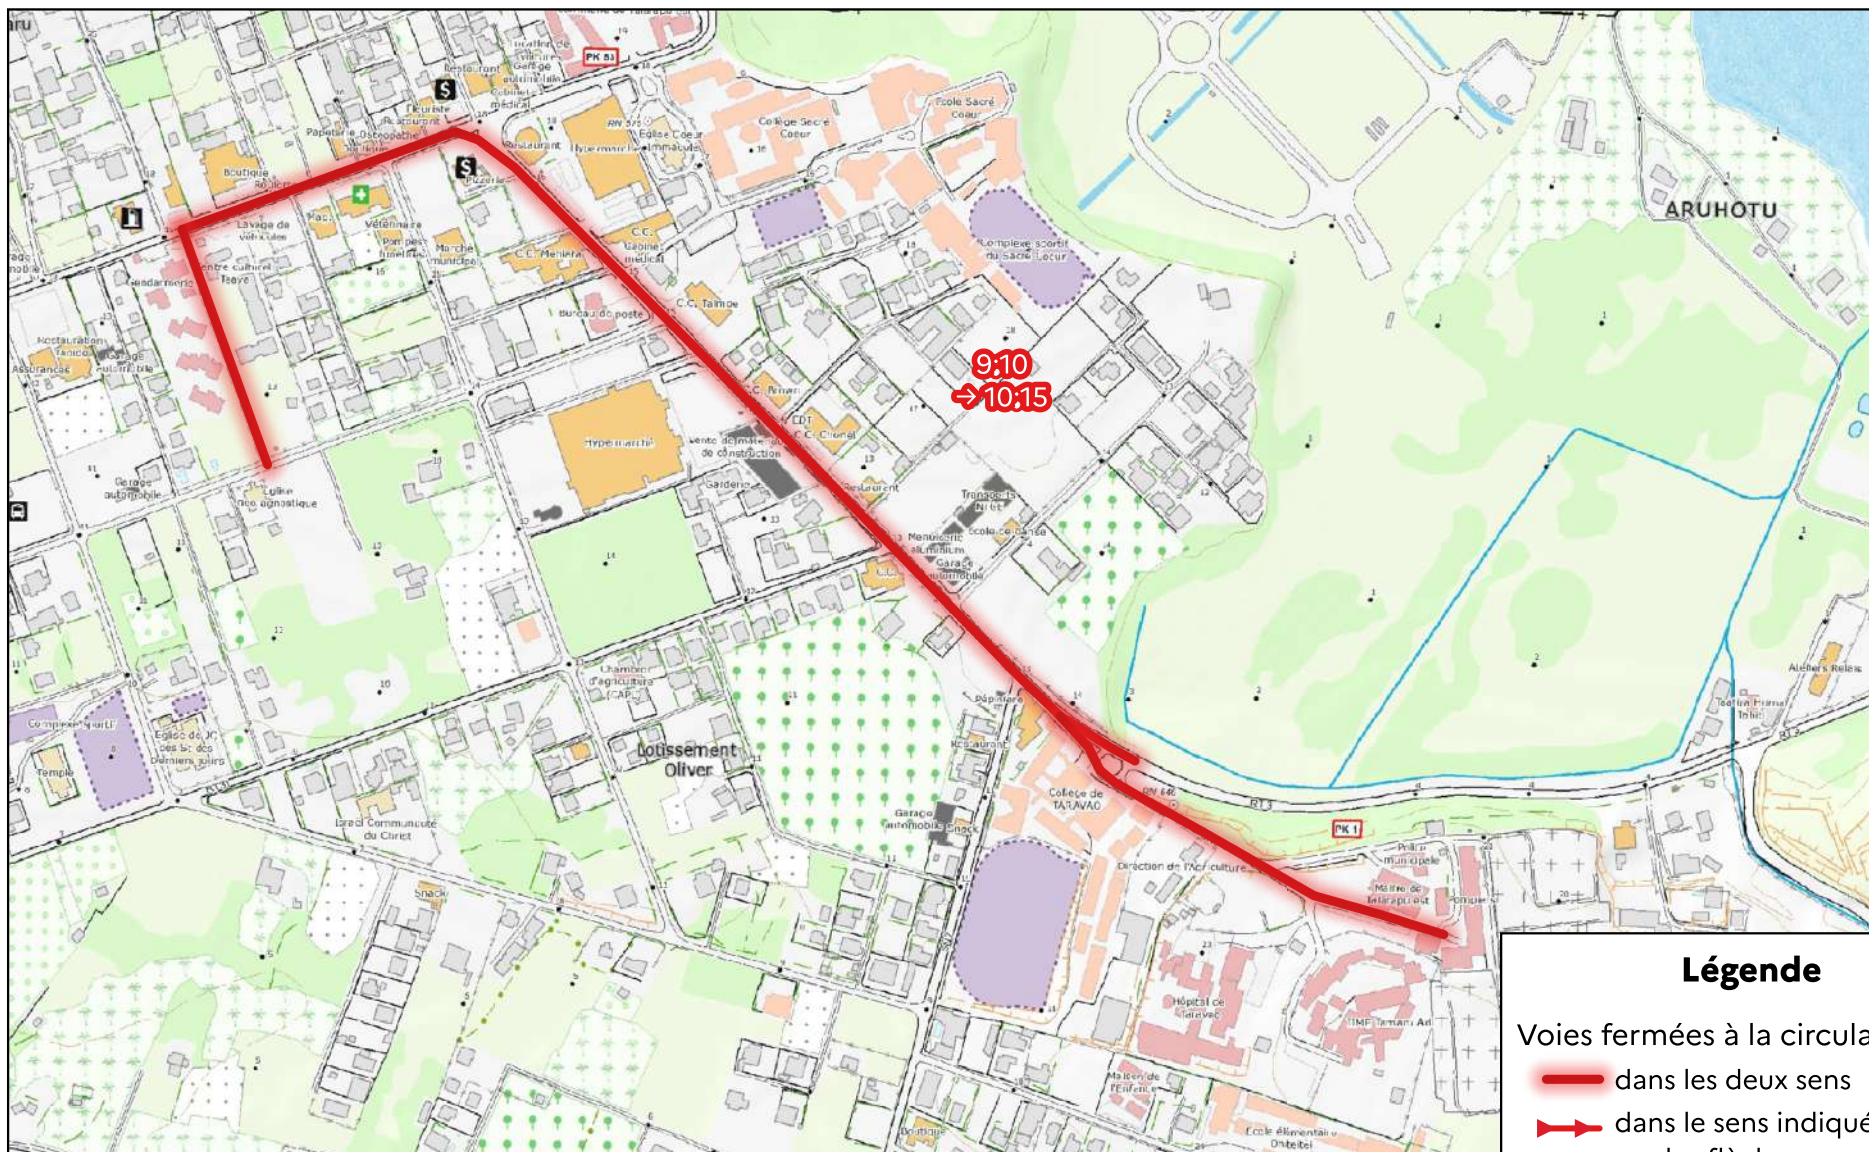

ANNEXE 1 - PLANCHE A

Commune associée de Teahupoo (TAIARAPU-OUEST)

Fond de carte : Te Fenua - Gouvernement de la Polynésie française

Légende

Voies fermées à la circulation :

-  dans les deux sens
-  dans le sens indiqué par les flèches

Échelle 0 100 200 m

ANNEXE 1 - PLANCHE B

Commune associée de Taravao (TAIARAPU-EST)

Fond de carte : Te Fenua - Gouvernement de la Polynésie française

Légende

Voies fermées à la circulation :

-  dans les deux sens
-  dans le sens indiqué par les flèches

Échelle 0 100 200 m

ANNEXE 1 - PLANCHE C

Commune de TEVA I UTA

Fond de carte : Te Fenua - Gouvernement de la Polynésie française

Légende

Voies fermées à la circulation :

-  dans les deux sens
-  dans le sens indiqué par les flèches

Échelle 0 50 100 m

ANNEXE 1 - PLANCHE D

Commune de PAPARA

Fond de carte : Te Fenua - Gouvernement de la Polynésie française

Légende

Voies fermées à la circulation :

-  dans les deux sens
-  dans le sens indiqué par les flèches