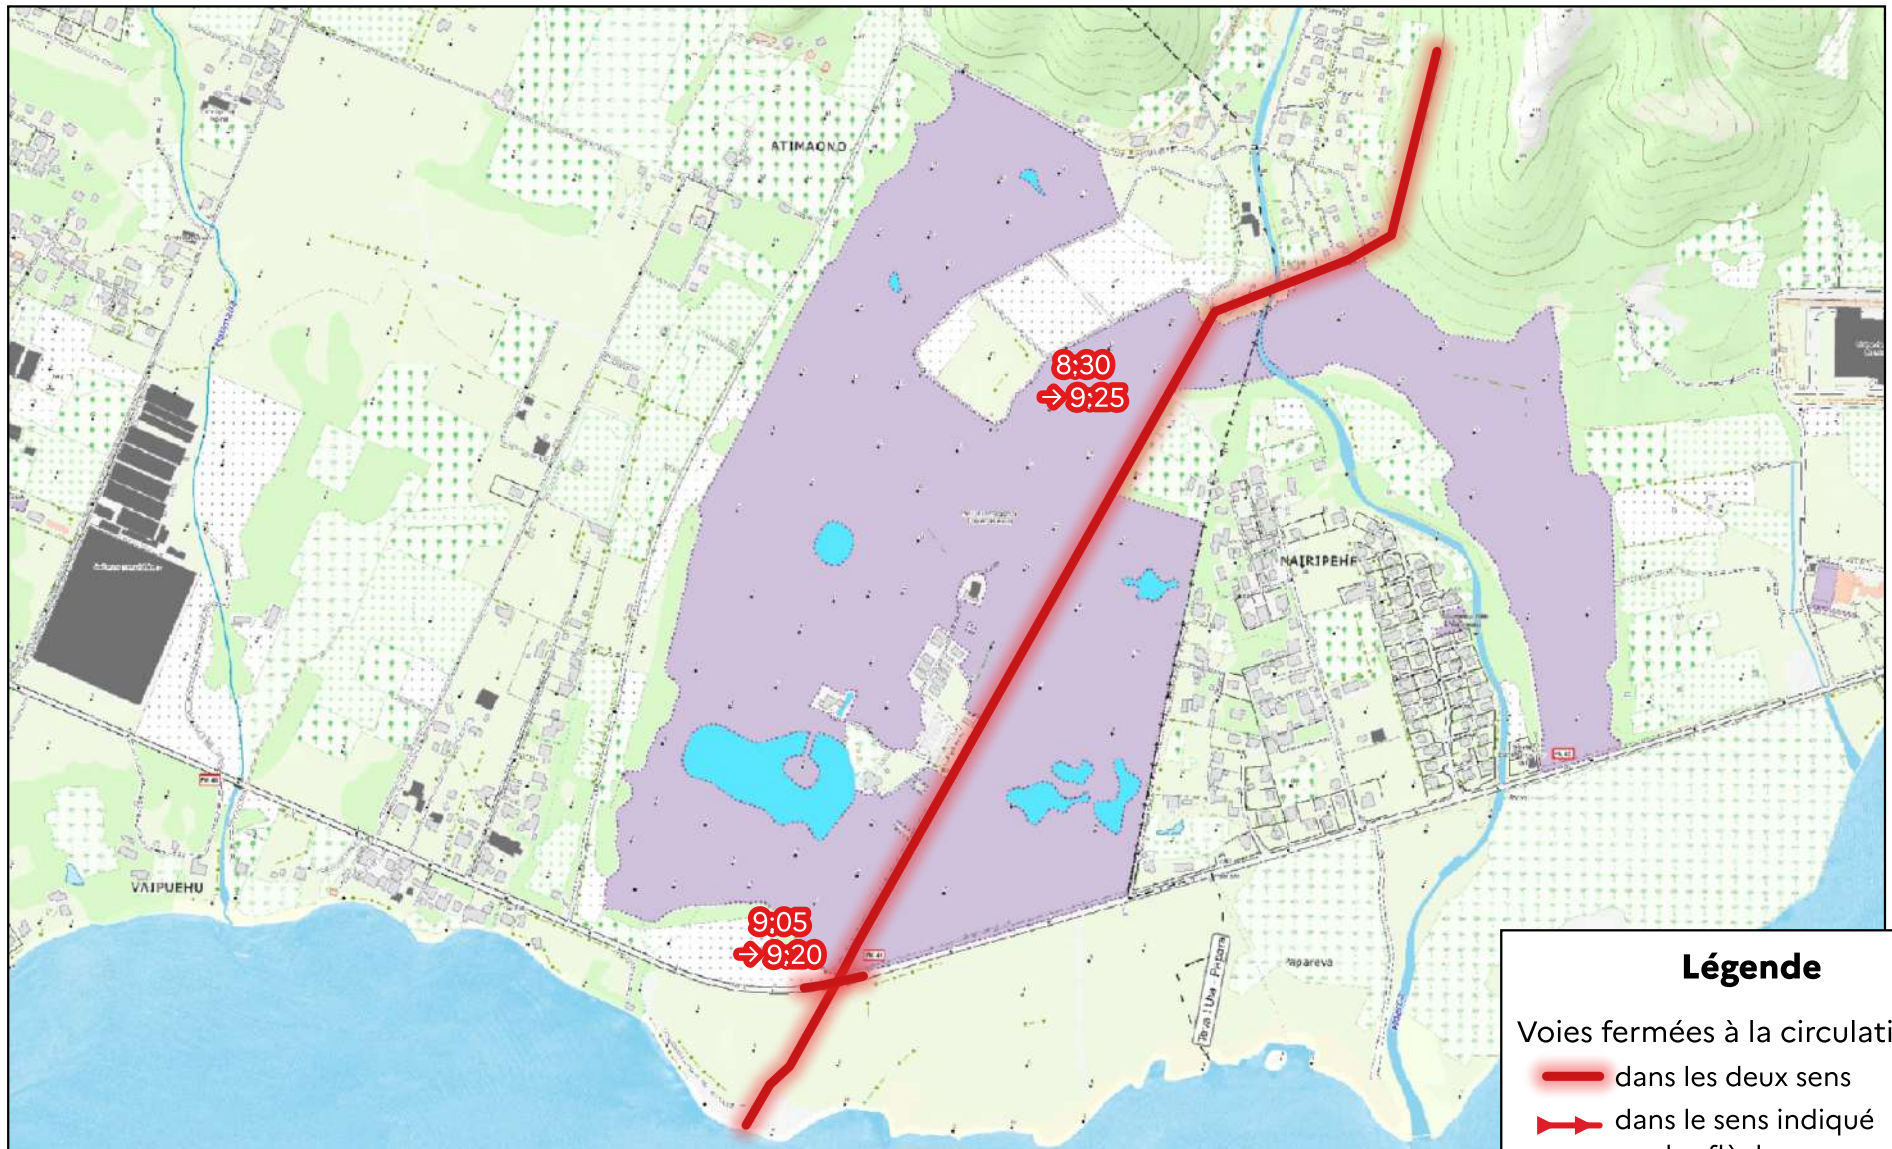

ANNEXE 1 - PLANCHE A

Commune associée de Teahupoo (TAIARAPU-OUEST)

Fond de carte : Te Fenua - Gouvernement de la Polynésie française

Légende

Voies fermées à la circulation :

-  dans les deux sens
-  dans le sens indiqué par les flèches

Échelle 0 100 200 m

ANNEXE 1 - PLANCHE B

Commune associée de Taravao (TAIARAPU-EST)

Fond de carte : Te Fenua - Gouvernement de la Polynésie française

Légende

Voies fermées à la circulation :

-  dans les deux sens
-  dans le sens indiqué par les flèches

Échelle 0 100 200 m

ANNEXE 1 - PLANCHE C

Commune de TEVA I UTA

Fond de carte : Te Fenua - Gouvernement de la Polynésie française

Légende

Voies fermées à la circulation :

-  dans les deux sens
-  dans le sens indiqué par les flèches

Échelle 0 50 100 m

ANNEXE 1 - PLANCHE D

Commune de PAPARA

Fond de carte : Te Fenua - Gouvernement de la Polynésie française

Légende

Voies fermées à la circulation :

-  dans les deux sens
-  dans le sens indiqué par les flèches