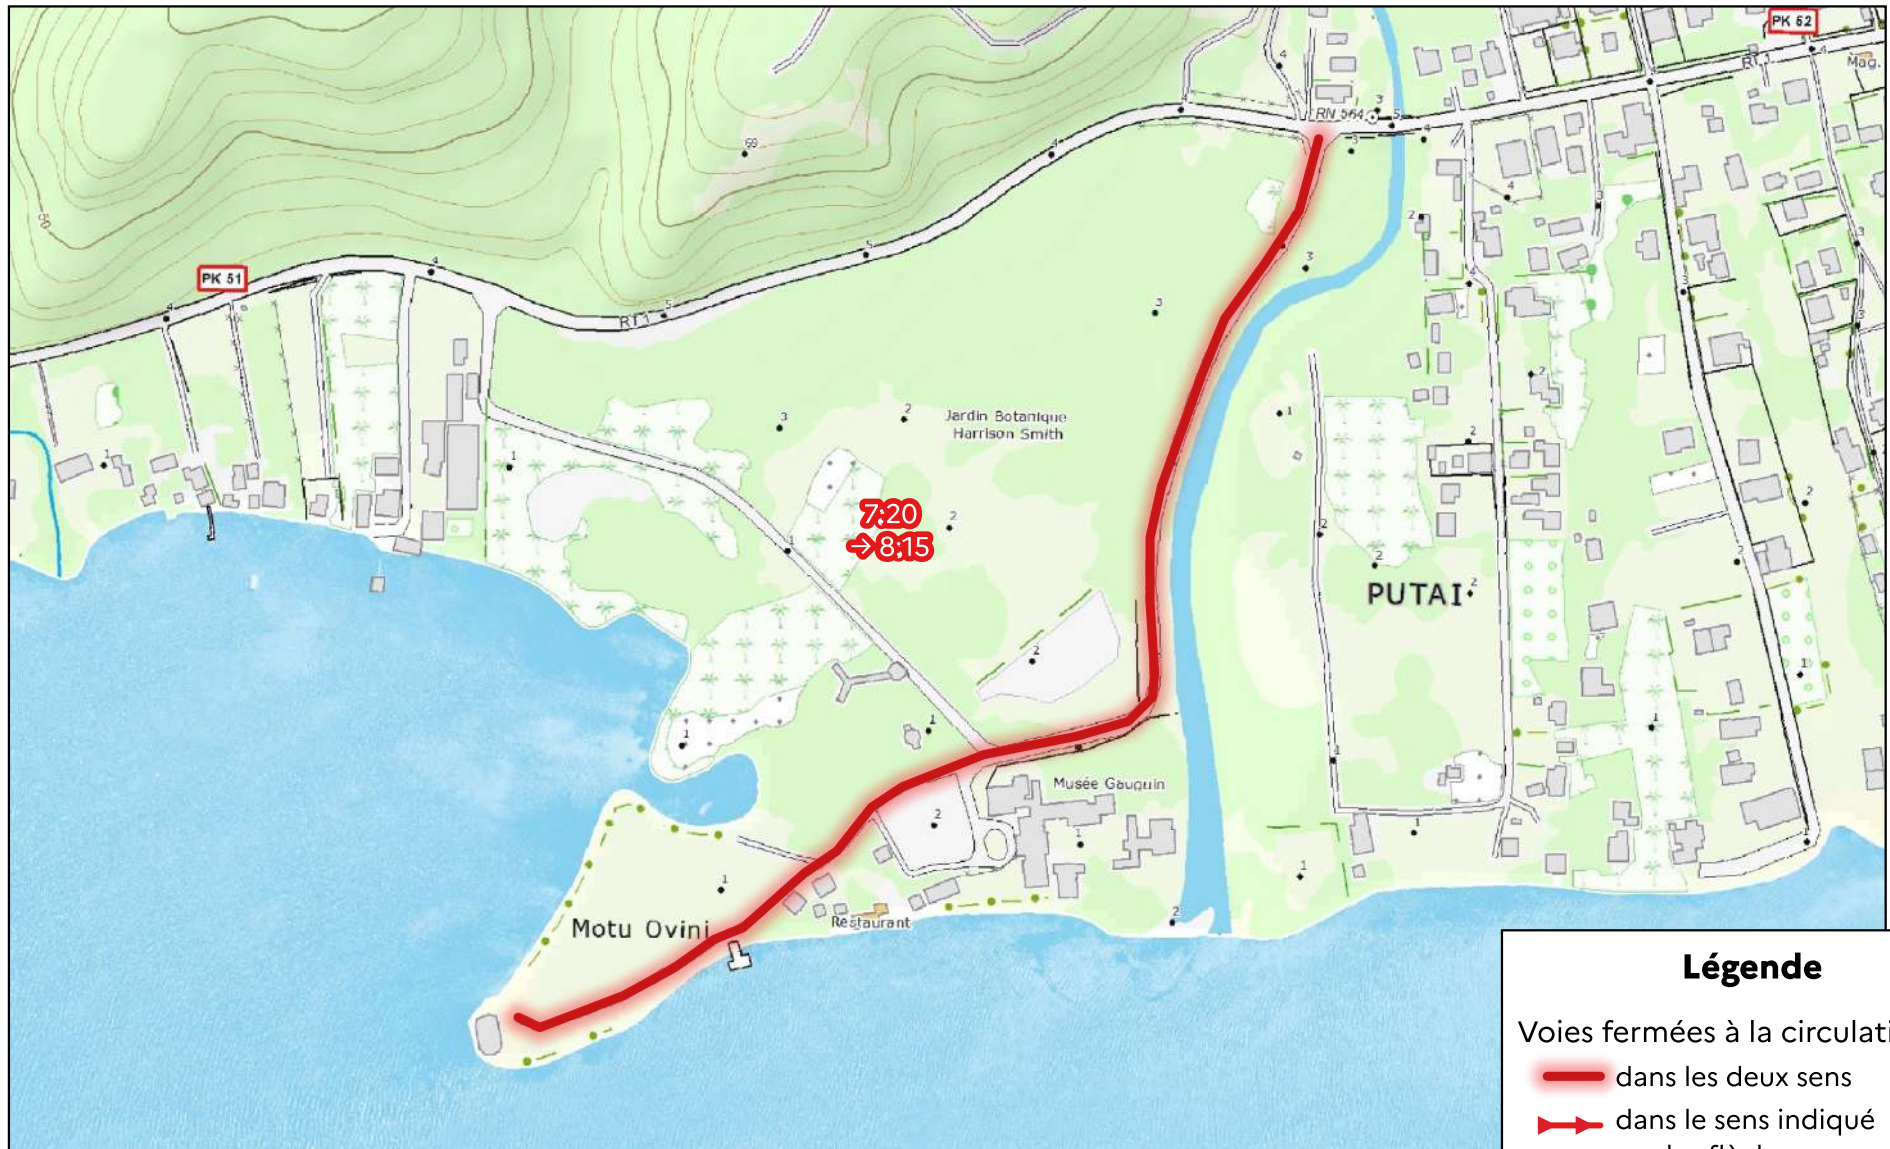

ANNEXE 1 - PLANCHE A

Commune associée de Teahupoo (TAIARAPU-OUEST)

Fond de carte : Te Fenua - Gouvernement de la Polynésie française

Légende

Voies fermées à la circulation :

-  dans les deux sens
-  dans le sens indiqué par les flèches

Échelle 0 100 200 m

ANNEXE 1 - PLANCHE B

Commune associée de Taravao (TAIARAPU-EST)

Fond de carte : Te Fenua - Gouvernement de la Polynésie française

Légende

Voies fermées à la circulation :

-  dans les deux sens
-  dans le sens indiqué par les flèches

Échelle 0 100 200 m

ANNEXE 1 - PLANCHE C

Commune de TEVA I UTA

Fond de carte : Te Fenua - Gouvernement de la Polynésie française

Légende

Voies fermées à la circulation :

-  dans les deux sens
-  dans le sens indiqué par les flèches

Échelle 0 50 100 m

ANNEXE 1 - PLANCHE D

Commune de PAPARA

Fond de carte : Te Fenua - Gouvernement de la Polynésie française

Légende

Voies fermées à la circulation :

-  dans les deux sens
-  dans le sens indiqué par les flèches