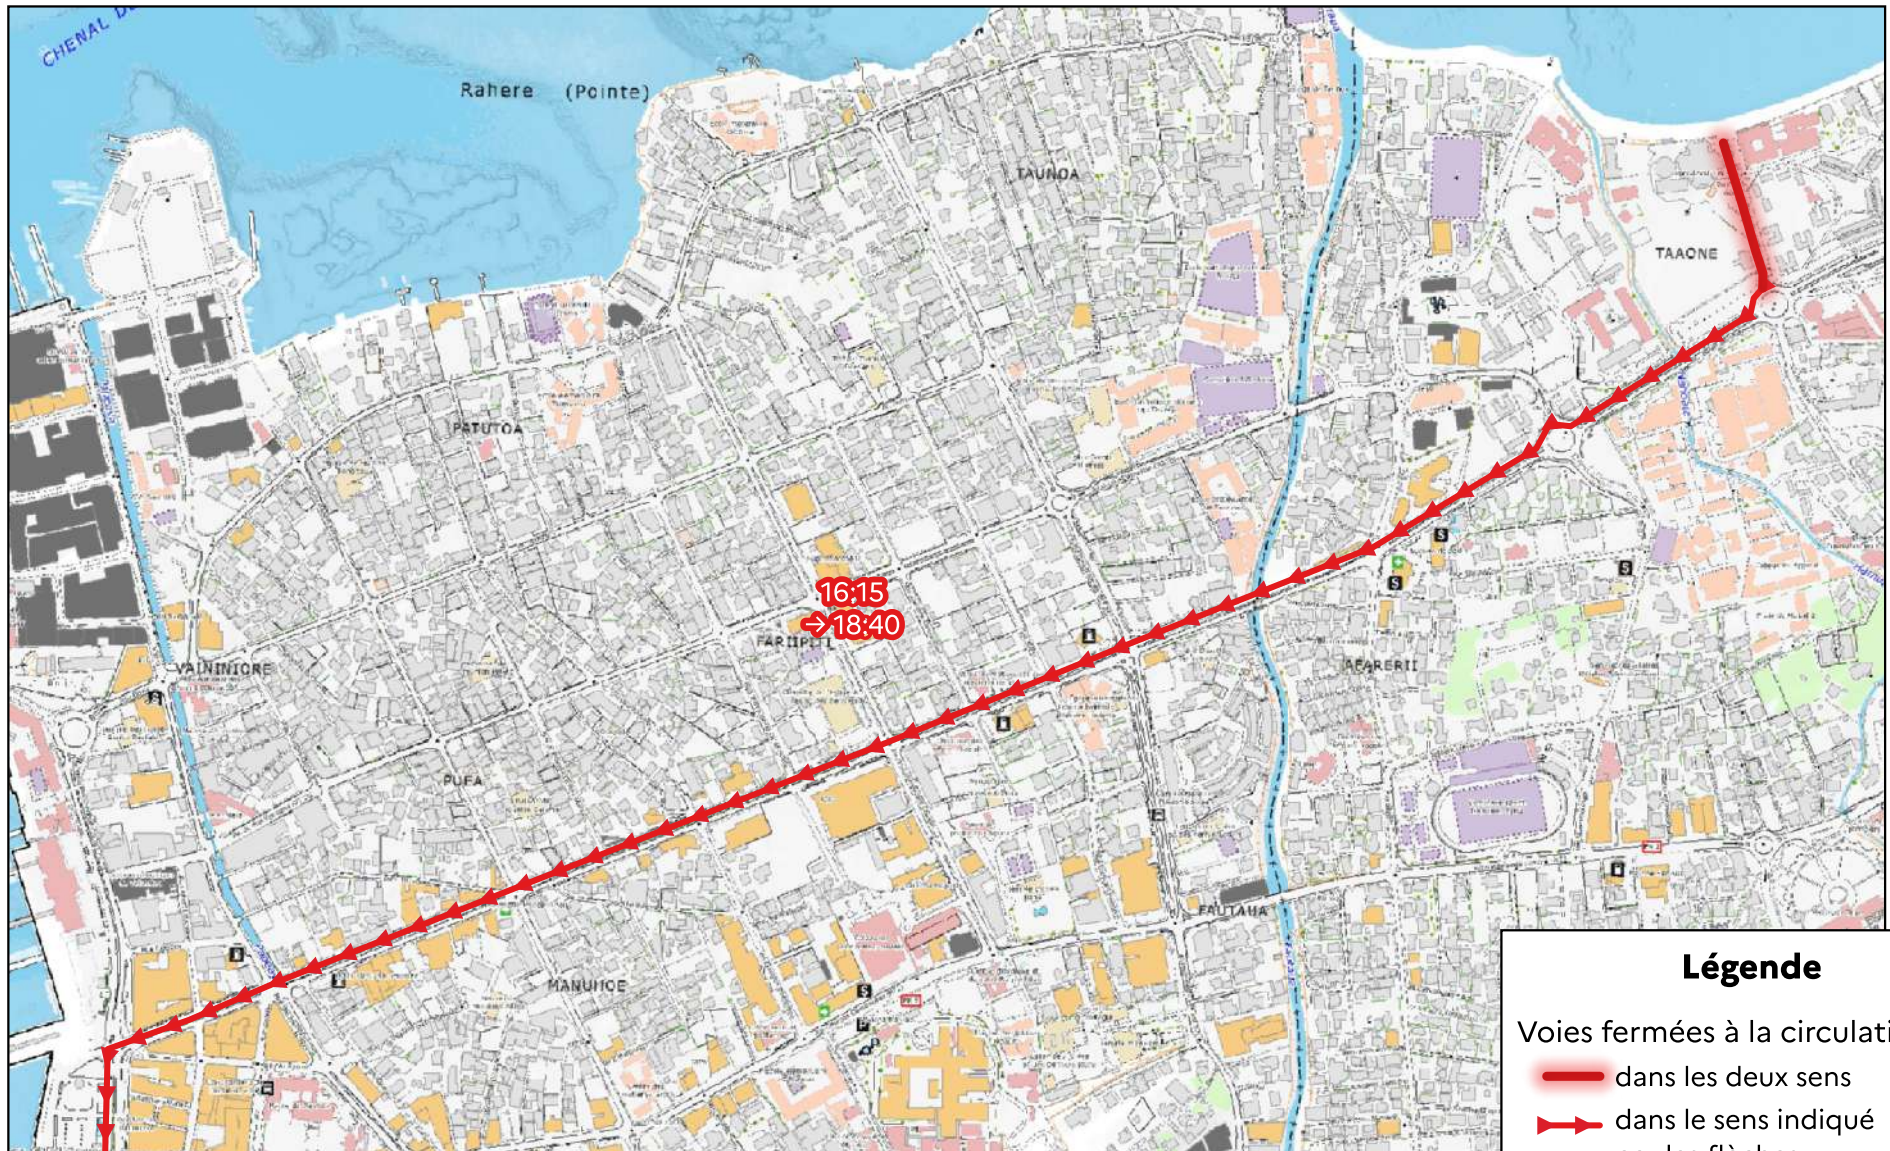

Échelle 0 100 200 m

ANNEXE 1 - PLANCHE B

Commune associée de Taravao (TAIARAPU-EST)

Fond de carte : Te Fenua - Gouvernement de la Polynésie française

Légende

Voies fermées à la circulation :

-  dans les deux sens
-  dans le sens indiqué par les flèches

Légende

Voies fermées à la circulation :

- dans les deux sens
- dans le sens indiqué par les flèches

Échelle 0 50 100 150 m

ANNEXE 1 - PLANCHE J

Communes de PIRAE et PAPEETE

Fond de carte : Te Fenua - Gouvernement de la Polynésie française

Légende

Voies fermées à la circulation :

-  dans les deux sens
-  dans le sens indiqué par les flèches

Échelle 0 100 200 m

ANNEXE 1 - PLANCHE K

Communes de PAPEETE et FAA'A

Fond de carte : Te Fenua - Gouvernement de la Polynésie française

Légende

Voies fermées à la circulation :

-  dans les deux sens
-  dans le sens indiqué par les flèches

Échelle 0 100 200 m