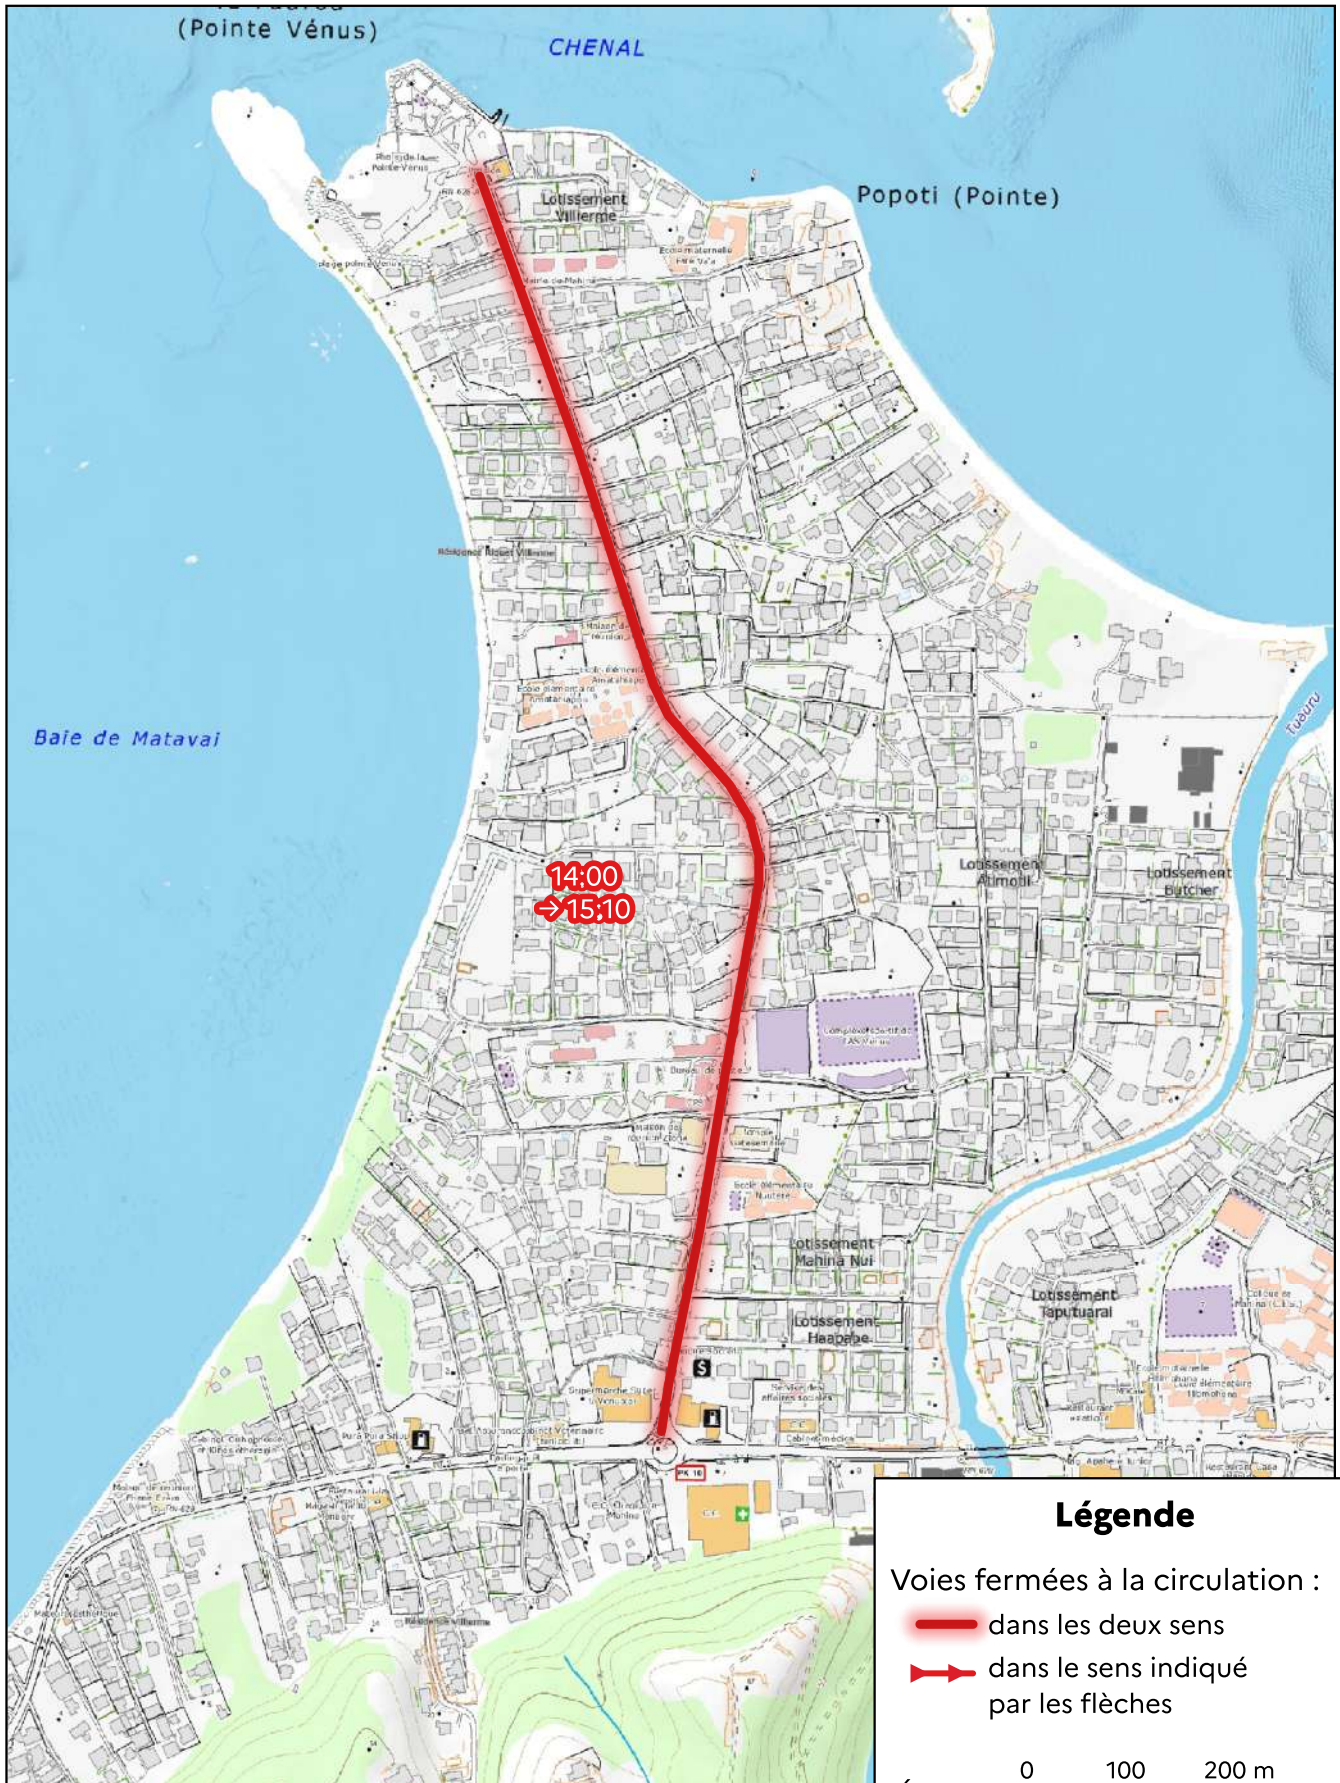

ANNEXE 1 - PLANCHE G

Commune de MAHINA