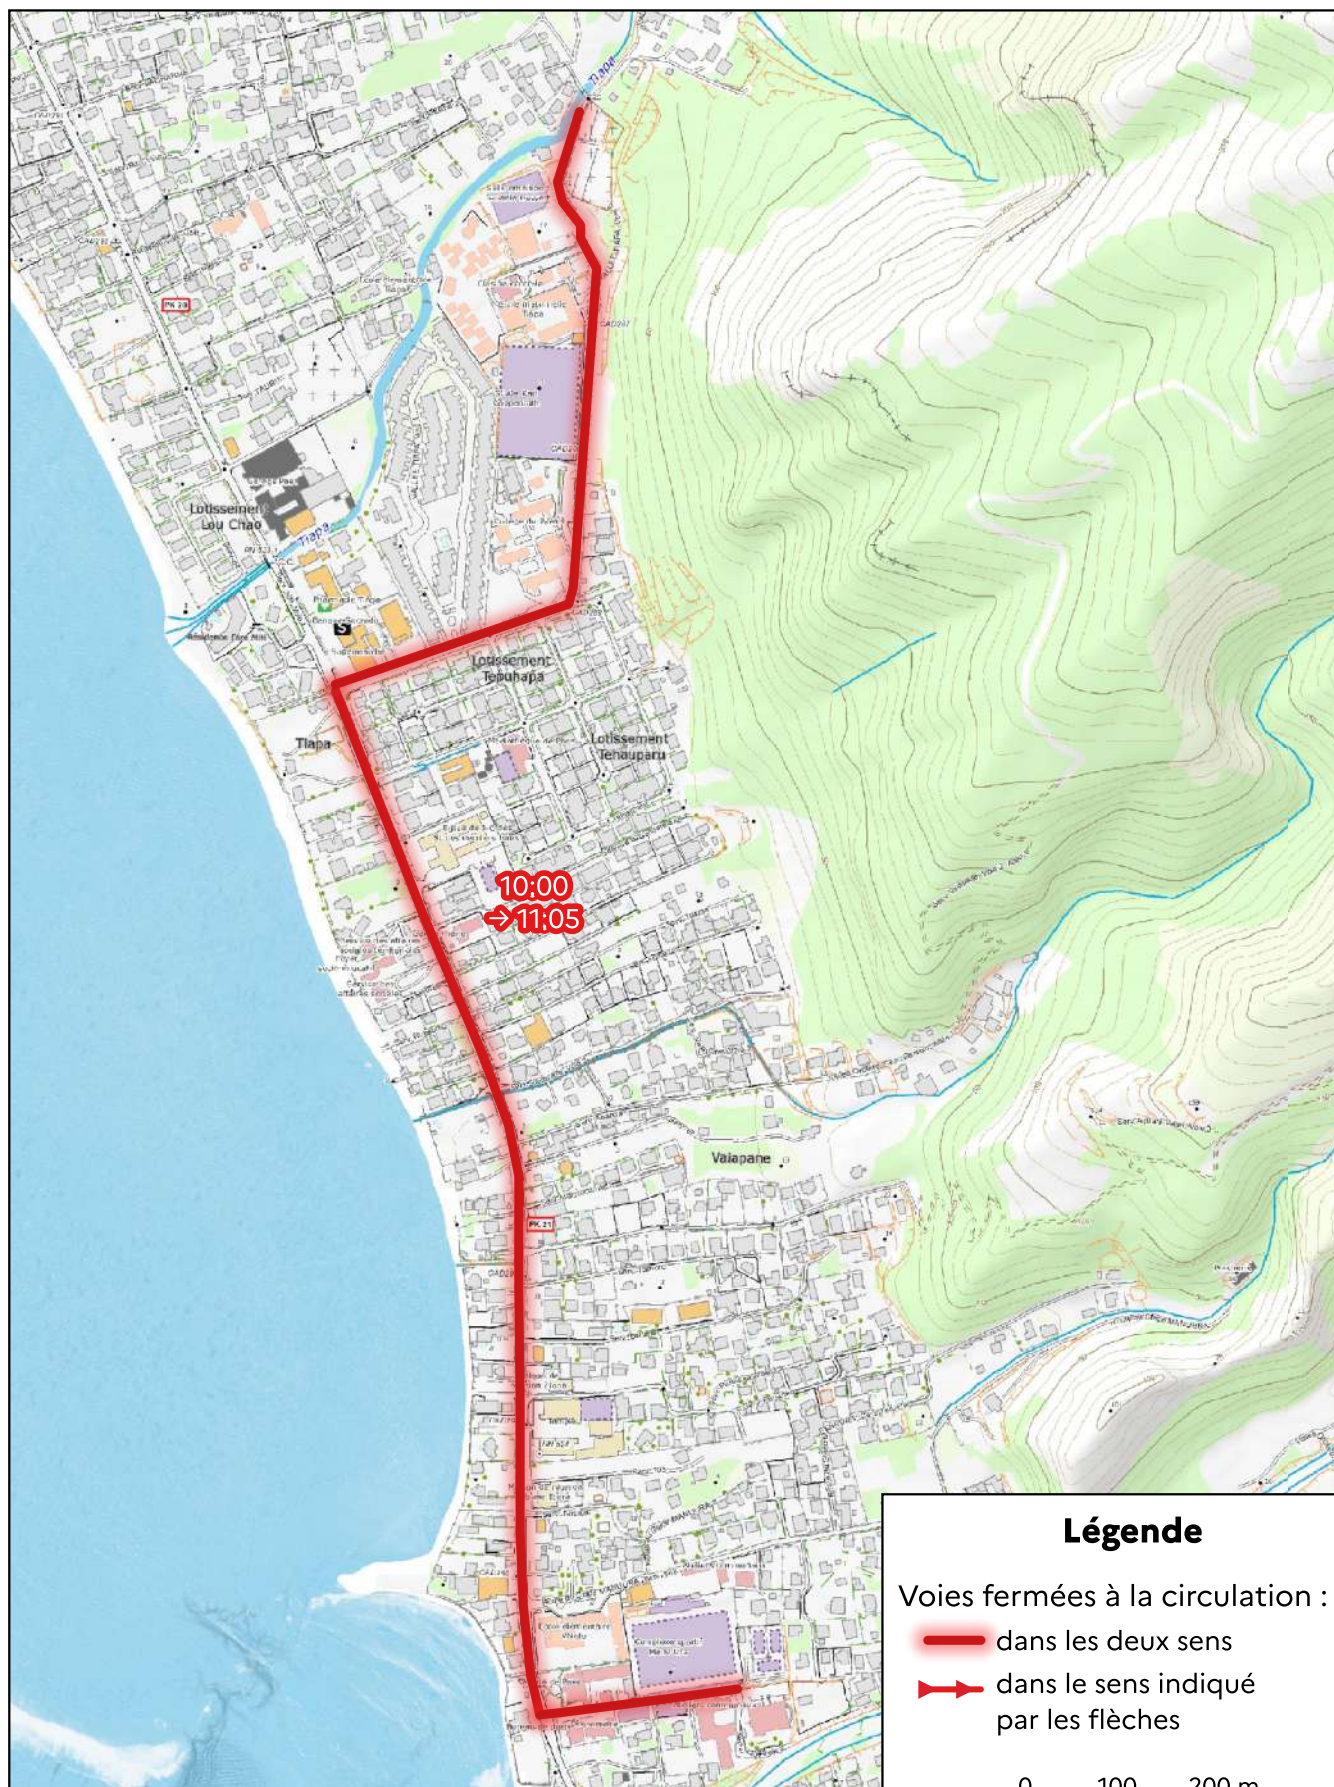

ANNEXE 1 - PLANCHE E

Commune de PAEA