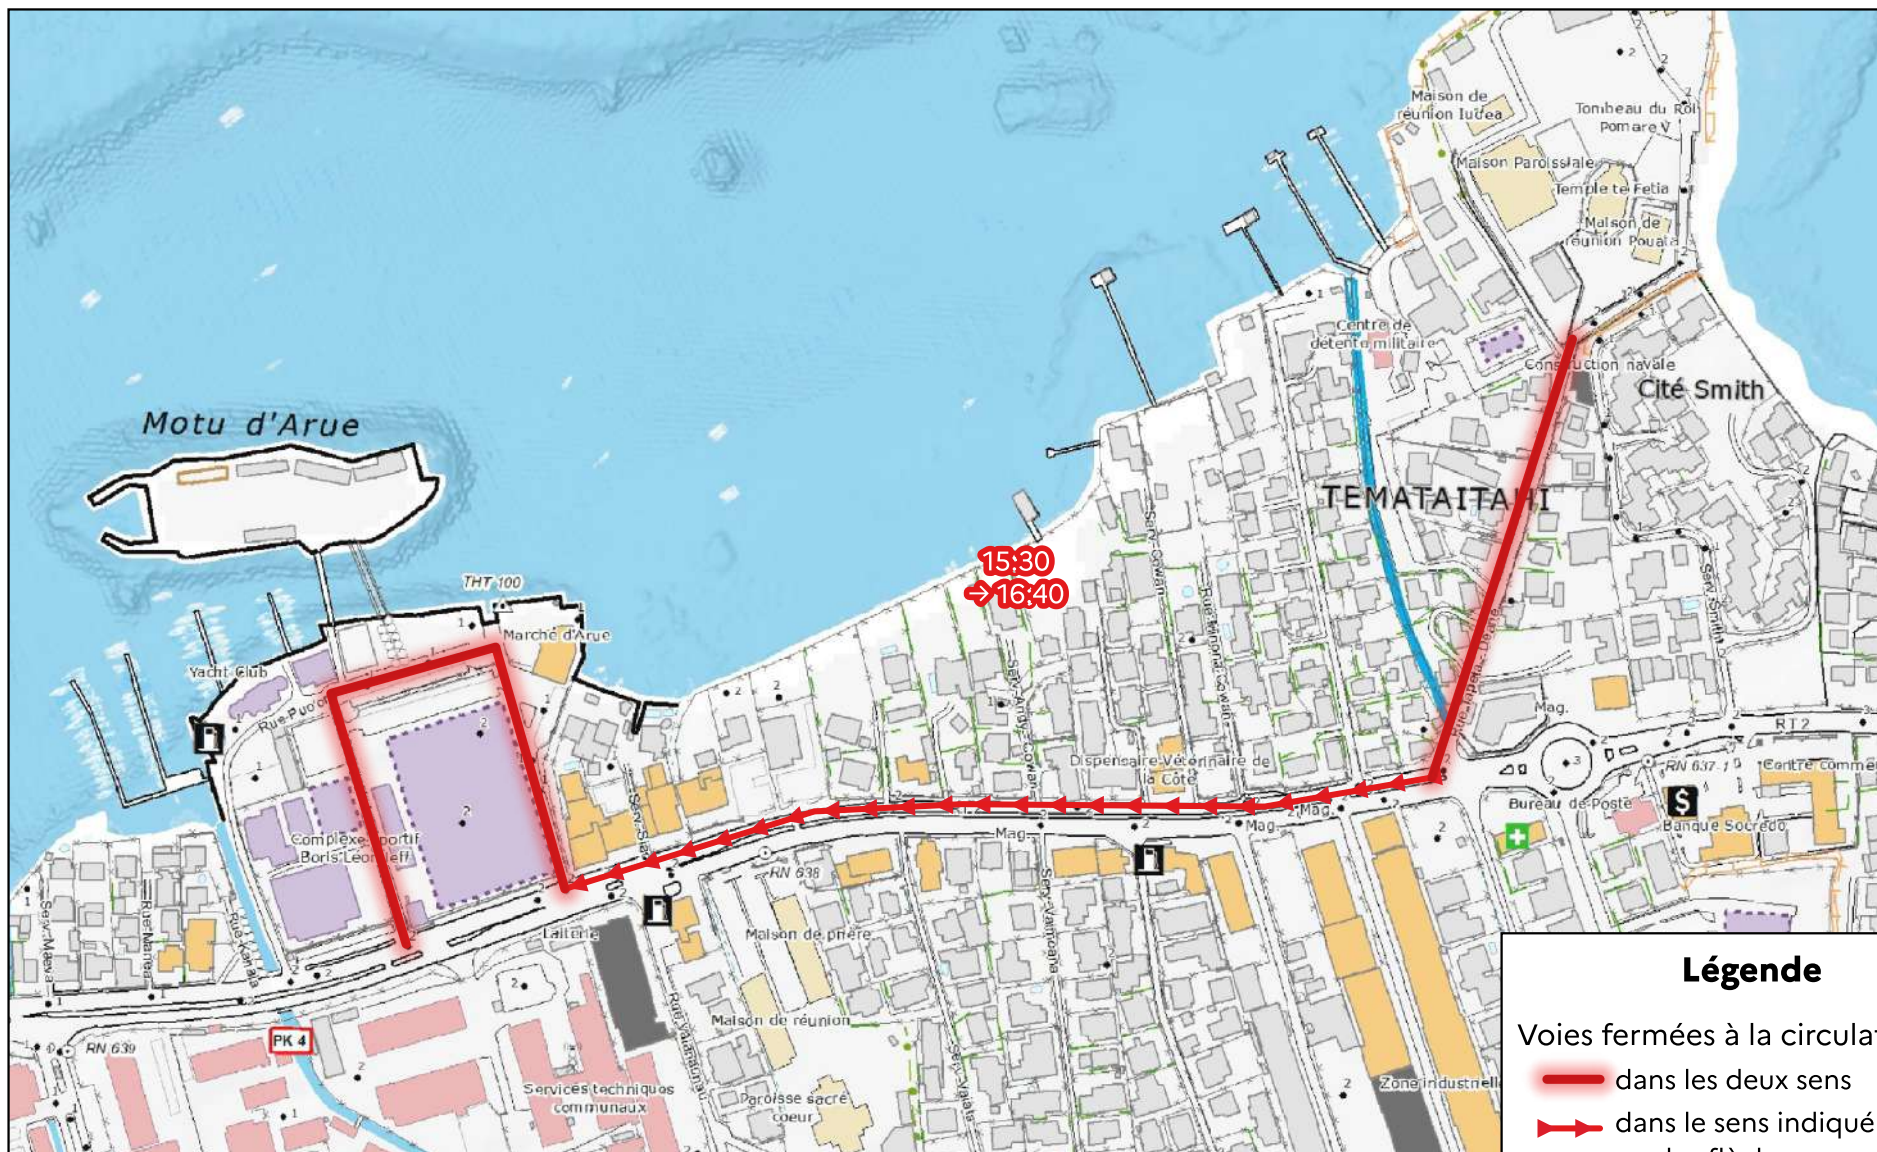

-  dans les deux sens
-  dans le sens indiqué par les flèches

Échelle 

ANNEXE 1 - PLANCHE G

Commune de MAHINA

ANNEXE 1 - PLANCHE I

Commune d'ARUE

Fond de carte : Te Fenua - Gouvernement de la Polynésie française

Légende

Voies fermées à la circulation :

- dans les deux sens
- dans le sens indiqué par les flèches

Échelle 0 50 100 150 m

ANNEXE 1 - PLANCHE J

Communes de PIRAE et PAPEETE

Fond de carte : Te Fenua - Gouvernement de la Polynésie française

Légende

Voies fermées à la circulation :

-  dans les deux sens
-  dans le sens indiqué par les flèches

Échelle 0 100 200 m

ANNEXE 1 - PLANCHE K

Communes de PAPEETE et FAA'A

Fond de carte : Te Fenua - Gouvernement de la Polynésie française

Légende

Voies fermées à la circulation :

-  dans les deux sens
-  dans le sens indiqué par les flèches

Échelle 0 100 200 m