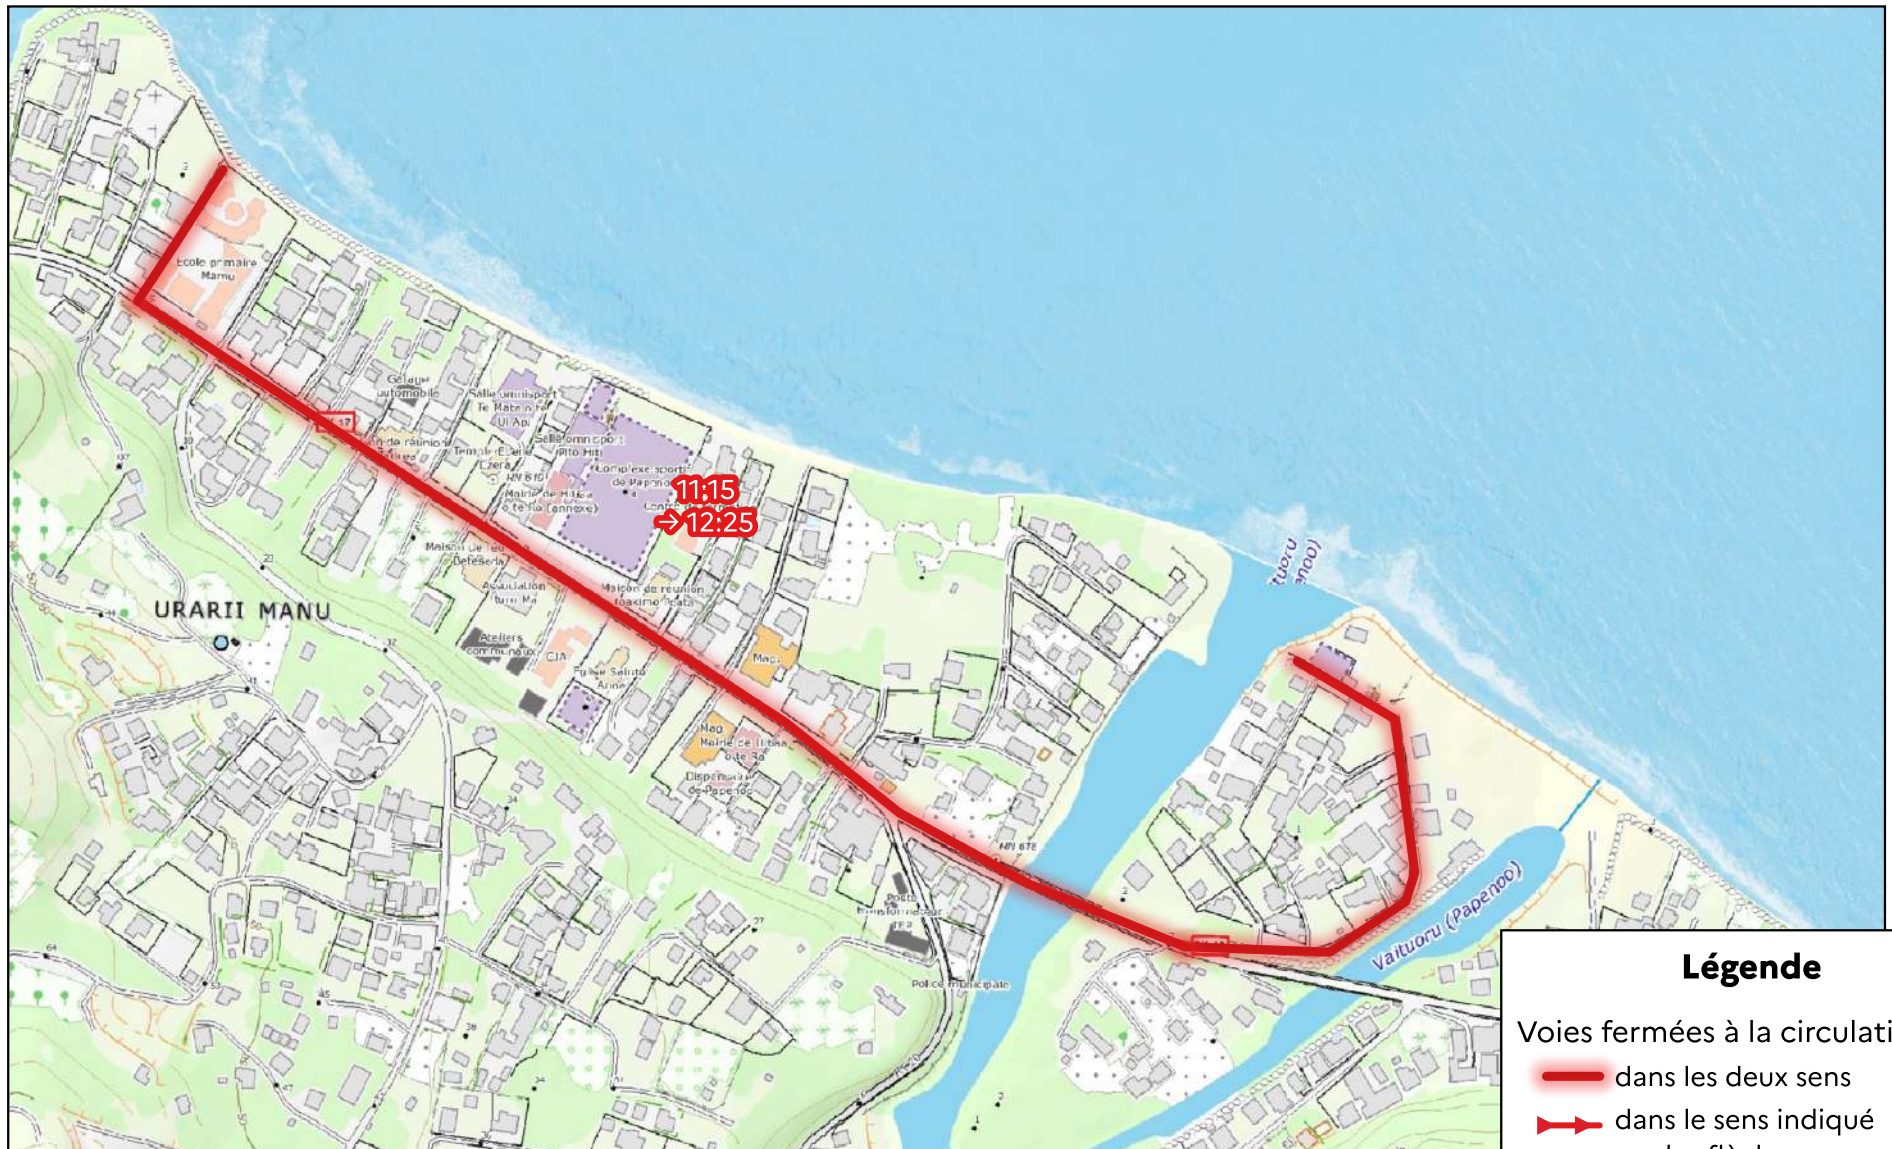

ANNEXE 1 - PLANCHE A

Commune associée de Teahupoo (TAIARAPU-OUEST)

Fond de carte : Te Fenua - Gouvernement de la Polynésie française

Légende

Voies fermées à la circulation :

-  dans les deux sens
-  dans le sens indiqué par les flèches

Échelle 0 100 200 m

ANNEXE 1 - PLANCHE B

Commune associée de Taravao (TAIARAPU-EST)

Fond de carte : Te Fenua - Gouvernement de la Polynésie française

Légende

Voies fermées à la circulation :

-  dans les deux sens
-  dans le sens indiqué par les flèches

Échelle 0 50 100 m

ANNEXE 1 - PLANCHE D

Commune de PAPARA

Fond de carte : Te Fenua - Gouvernement de la Polynésie française

Légende

Voies fermées à la circulation :

-  dans les deux sens
-  dans le sens indiqué par les flèches

➔ dans le sens indiqué
par les flèches

Échelle 0 200 400 m

ANNEXE 1 - PLANCHE G

Commune associée de Papeete (HITIAA O TE RA)

Fond de carte : Te Fenua - Gouvernement de la Polynésie française

Légende

Voies fermées à la circulation :