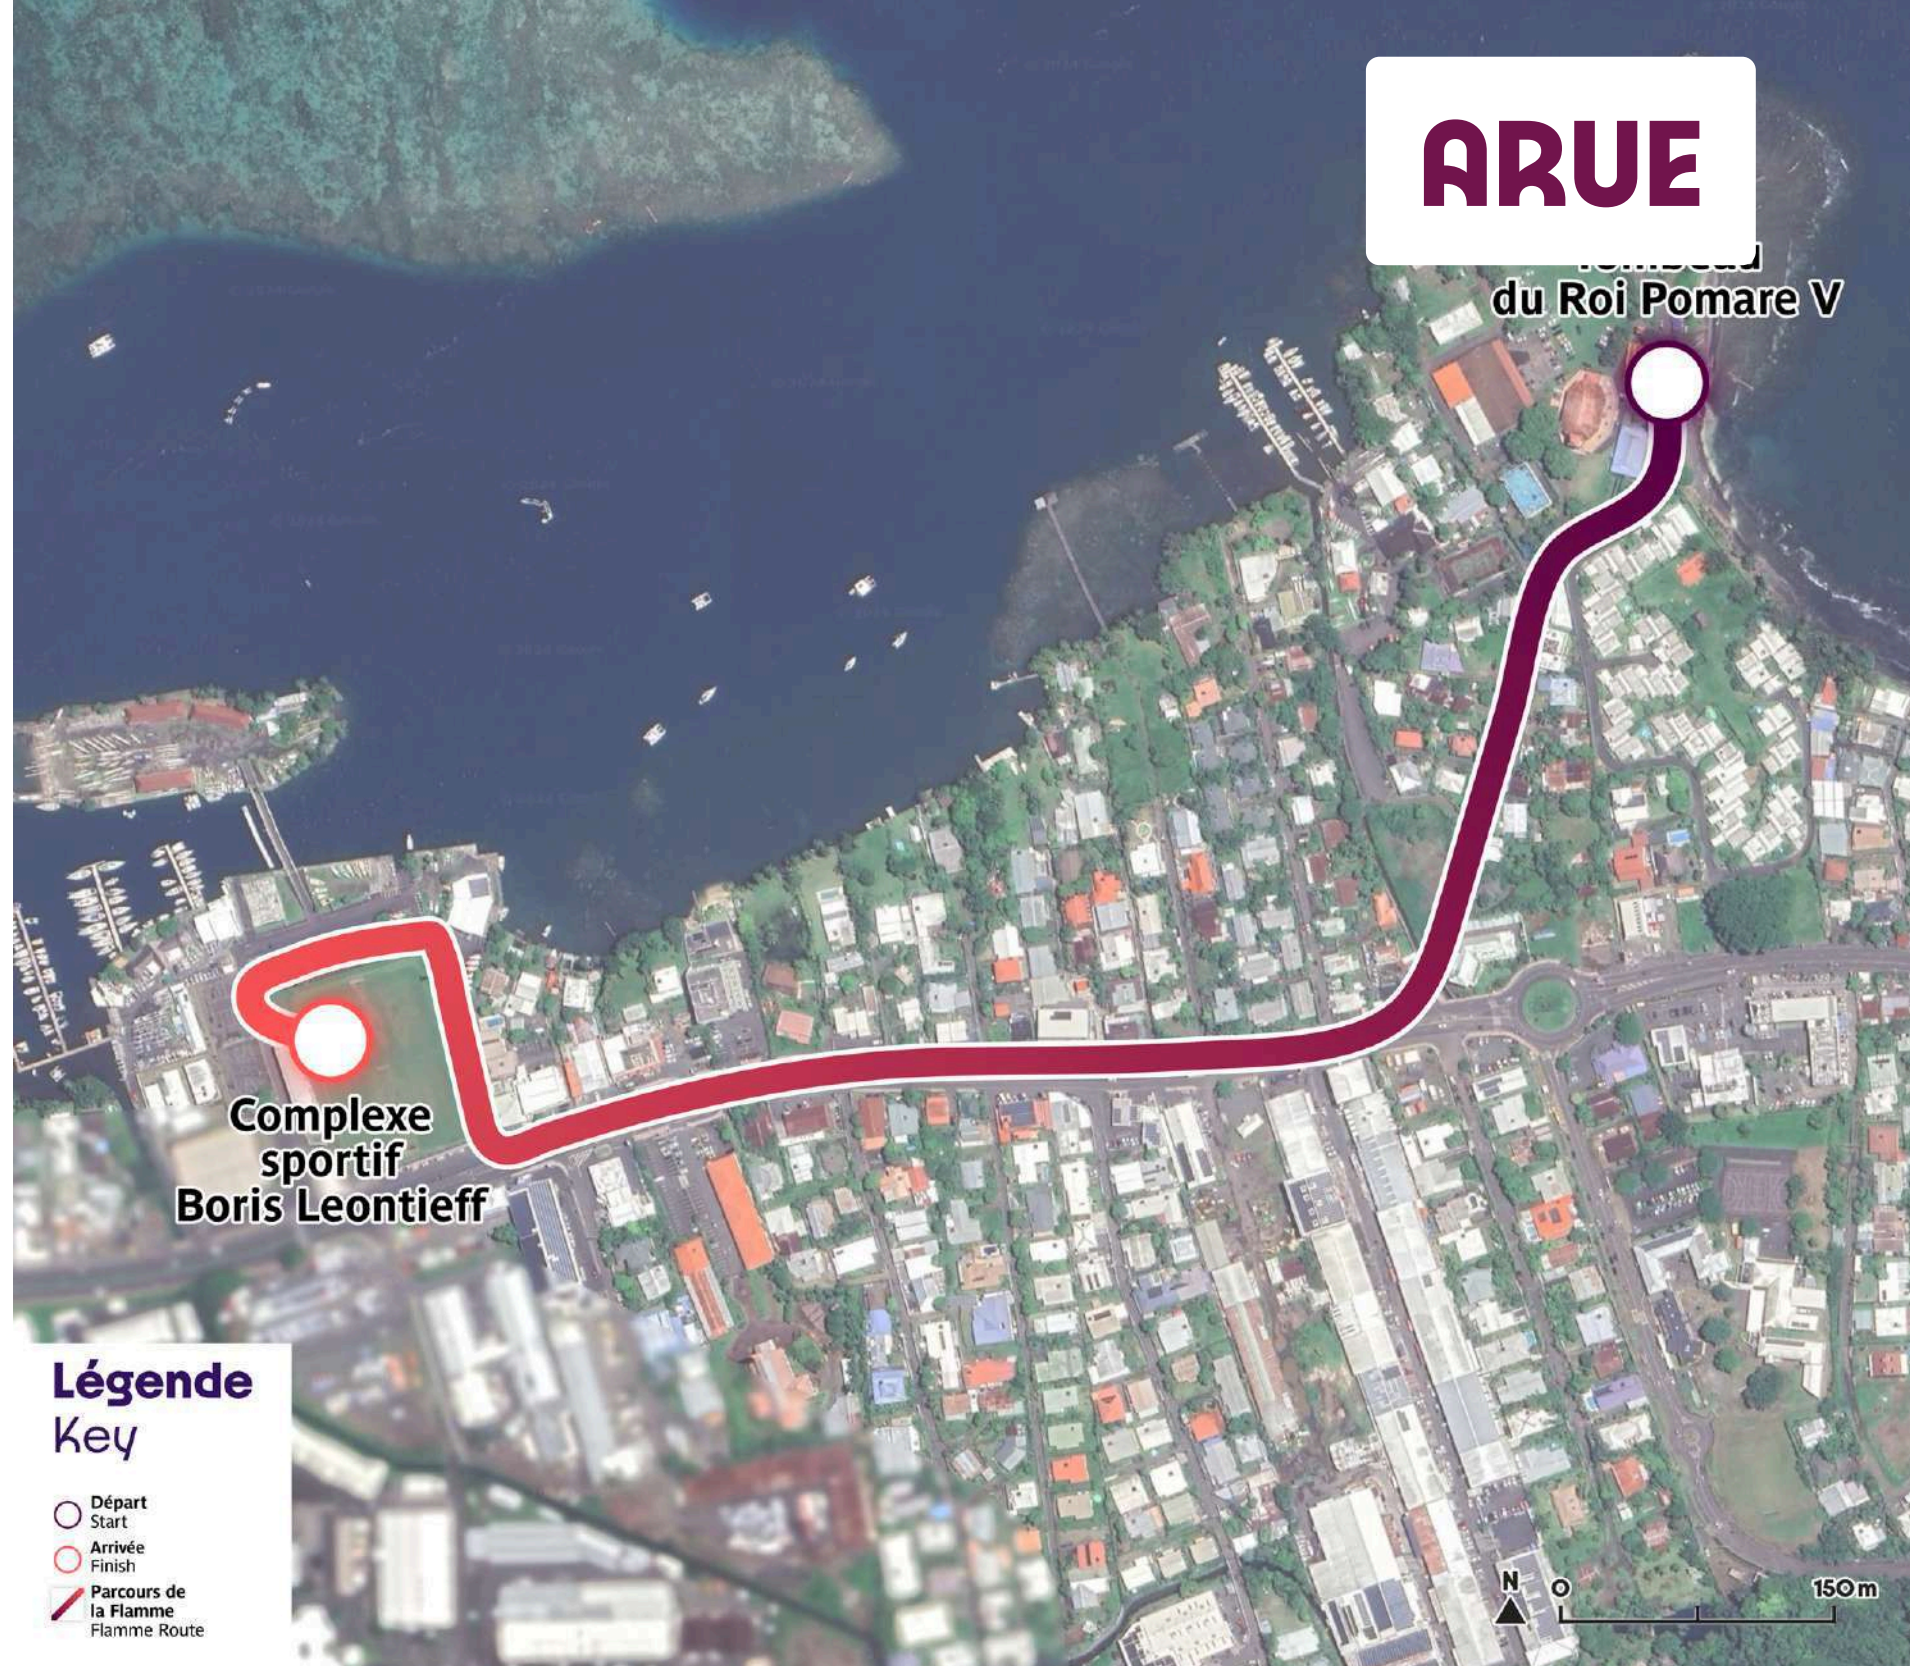

RELAIS DE LA FLAMME

INFORMATIONS MOBILITÉ

JEUDI 13 JUIN 2024

DOCUMENT MIS À JOUR LE 04 JUIN 2024

LE RELAIS DE LA FLAMME

PARCOURS & PROGRAMME

1 TAI'ARAPU TO'O'A O TE RA

6H30 - 7H40 | Pointe Fare Mahora - Ecole Ahototeina

DISTANCE
4 KILOMÈTRES

***RÉOUVERTURE PROGRESSIVE**

HORAIRES DU RELAIS

14H30 - Pointe Vénus

15H00 - Salle Christian Helme

FERMETURE DE ROUTE
14H00 - 15H10

DISTANCE
1,4 KILOMÈTRES

HORAIRES DU RELAIS

16H00 - Tombeau du roi

16H30 - Stade Boris Leontieff

FERMETURE DE ROUTE *
15H30 - 16H40

DISTANCE
1,2 KILOMÈTRES

***CIRCULATION DOUBLE SENS SUR VOIES C/MONT**

HORAIRES DU RELAIS

16H45 - Parc Aorai Tini Hau

18H25 - To'ata

FERMETURE DE ROUTE *
16H15 - 18H40

DISTANCE
6 KILOMÈTRES

***RÉOUVERTURE PROGRESSIVE**