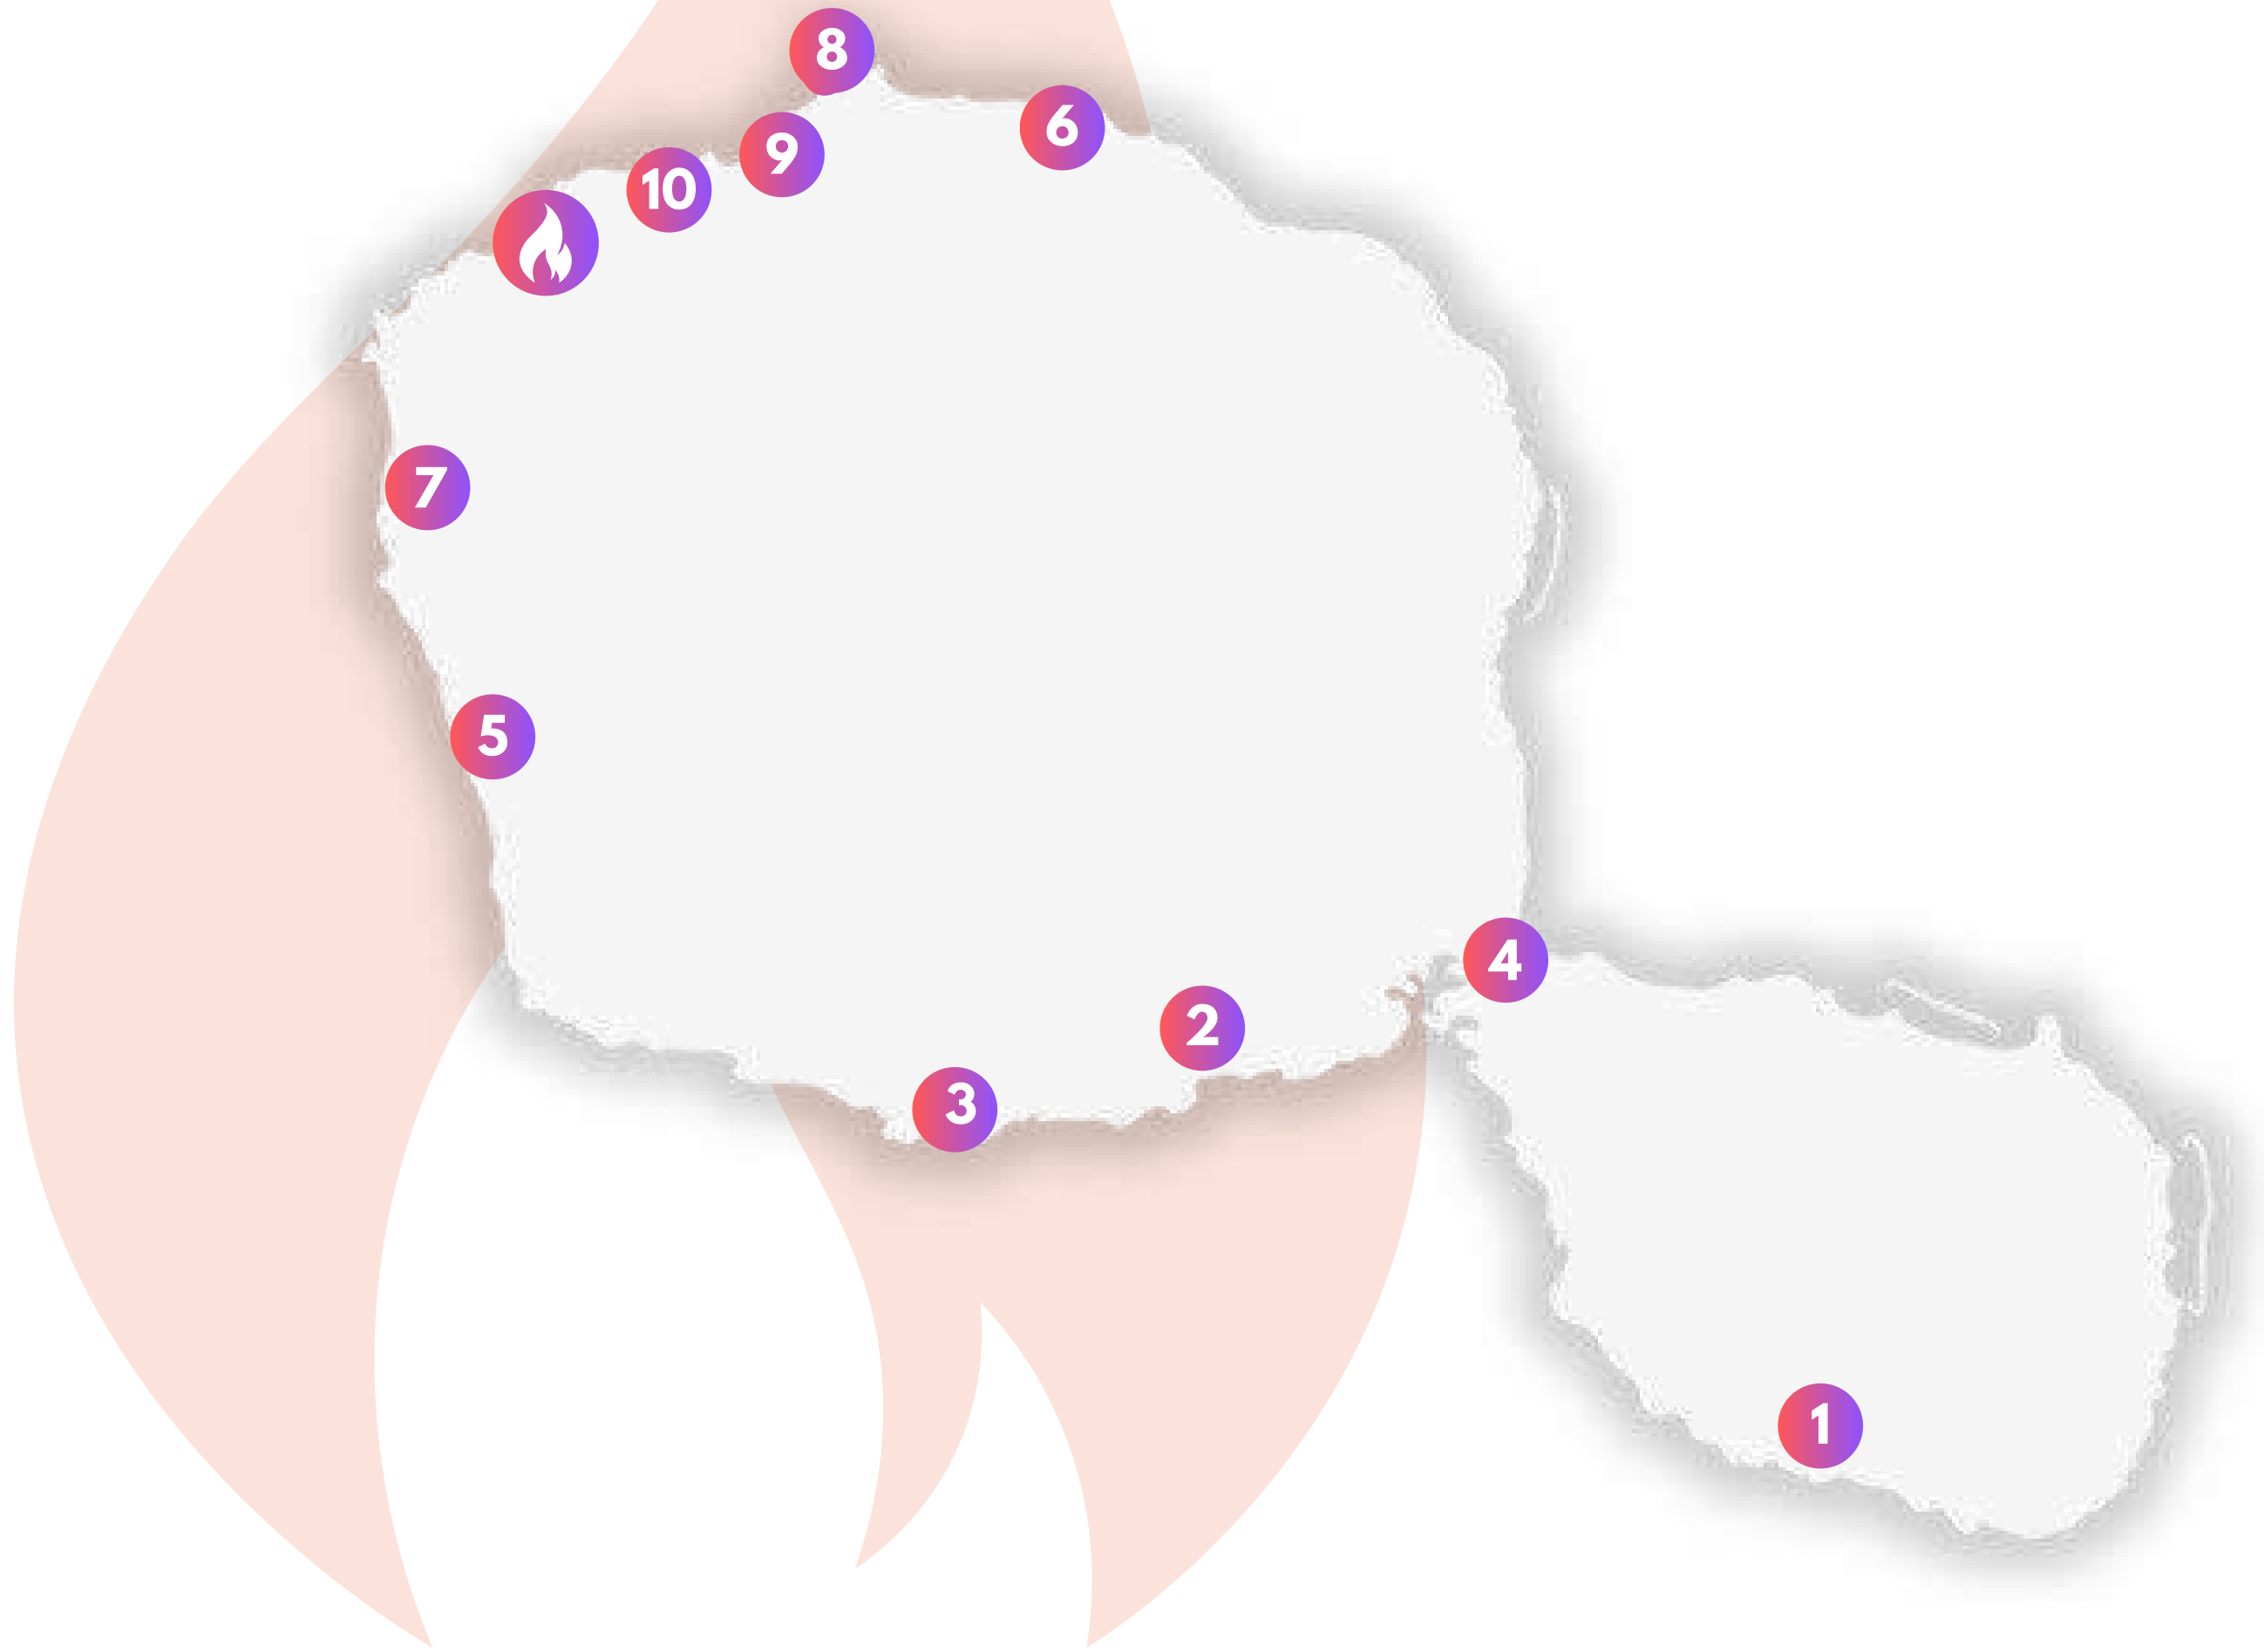

RELAIS DE LA FLAMME

INFORMATIONS MOBILITÉ

JEUDI 13 JUIN 2024

DOCUMENT MIS À JOUR LE 04 JUIN 2024

LE RELAIS DE LA FLAMME

PARCOURS & PROGRAMME

1 TAI'ARAPU TO'O'A O TE RA

6H30 - 7H40 | Pointe Fare Mahora - Ecole Ahototeina

2 TE POU O TEVA - TEVA I UTA

7H50 - 8H10 | Motu Ovini - Route de ceinture

3 TE POU O TEVA - PAPARA

9H00 - 9H20 | Début Route Golf - Parc Atimaono

4 TAI'ARAPU HITI'A O TE RA

9H40 - 10H05 | Mairie de Taravao - Site Teaputa

DISTANCE
4 KILOMÈTRES

***RÉOUVERTURE PROGRESSIVE**

HORAIRES DU RELAIS

14H30 - Pointe Vénus

15H00 - Salle Christian Helme

FERMETURE DE ROUTE
14H00 - 15H10

DISTANCE
1,4 KILOMÈTRES

HORAIRES DU RELAIS

FERMETURE DE ROUTE *
16H15 - 18H40

DISTANCE
6 KILOMÈTRES

***RÉOUVERTURE PROGRESSIVE**