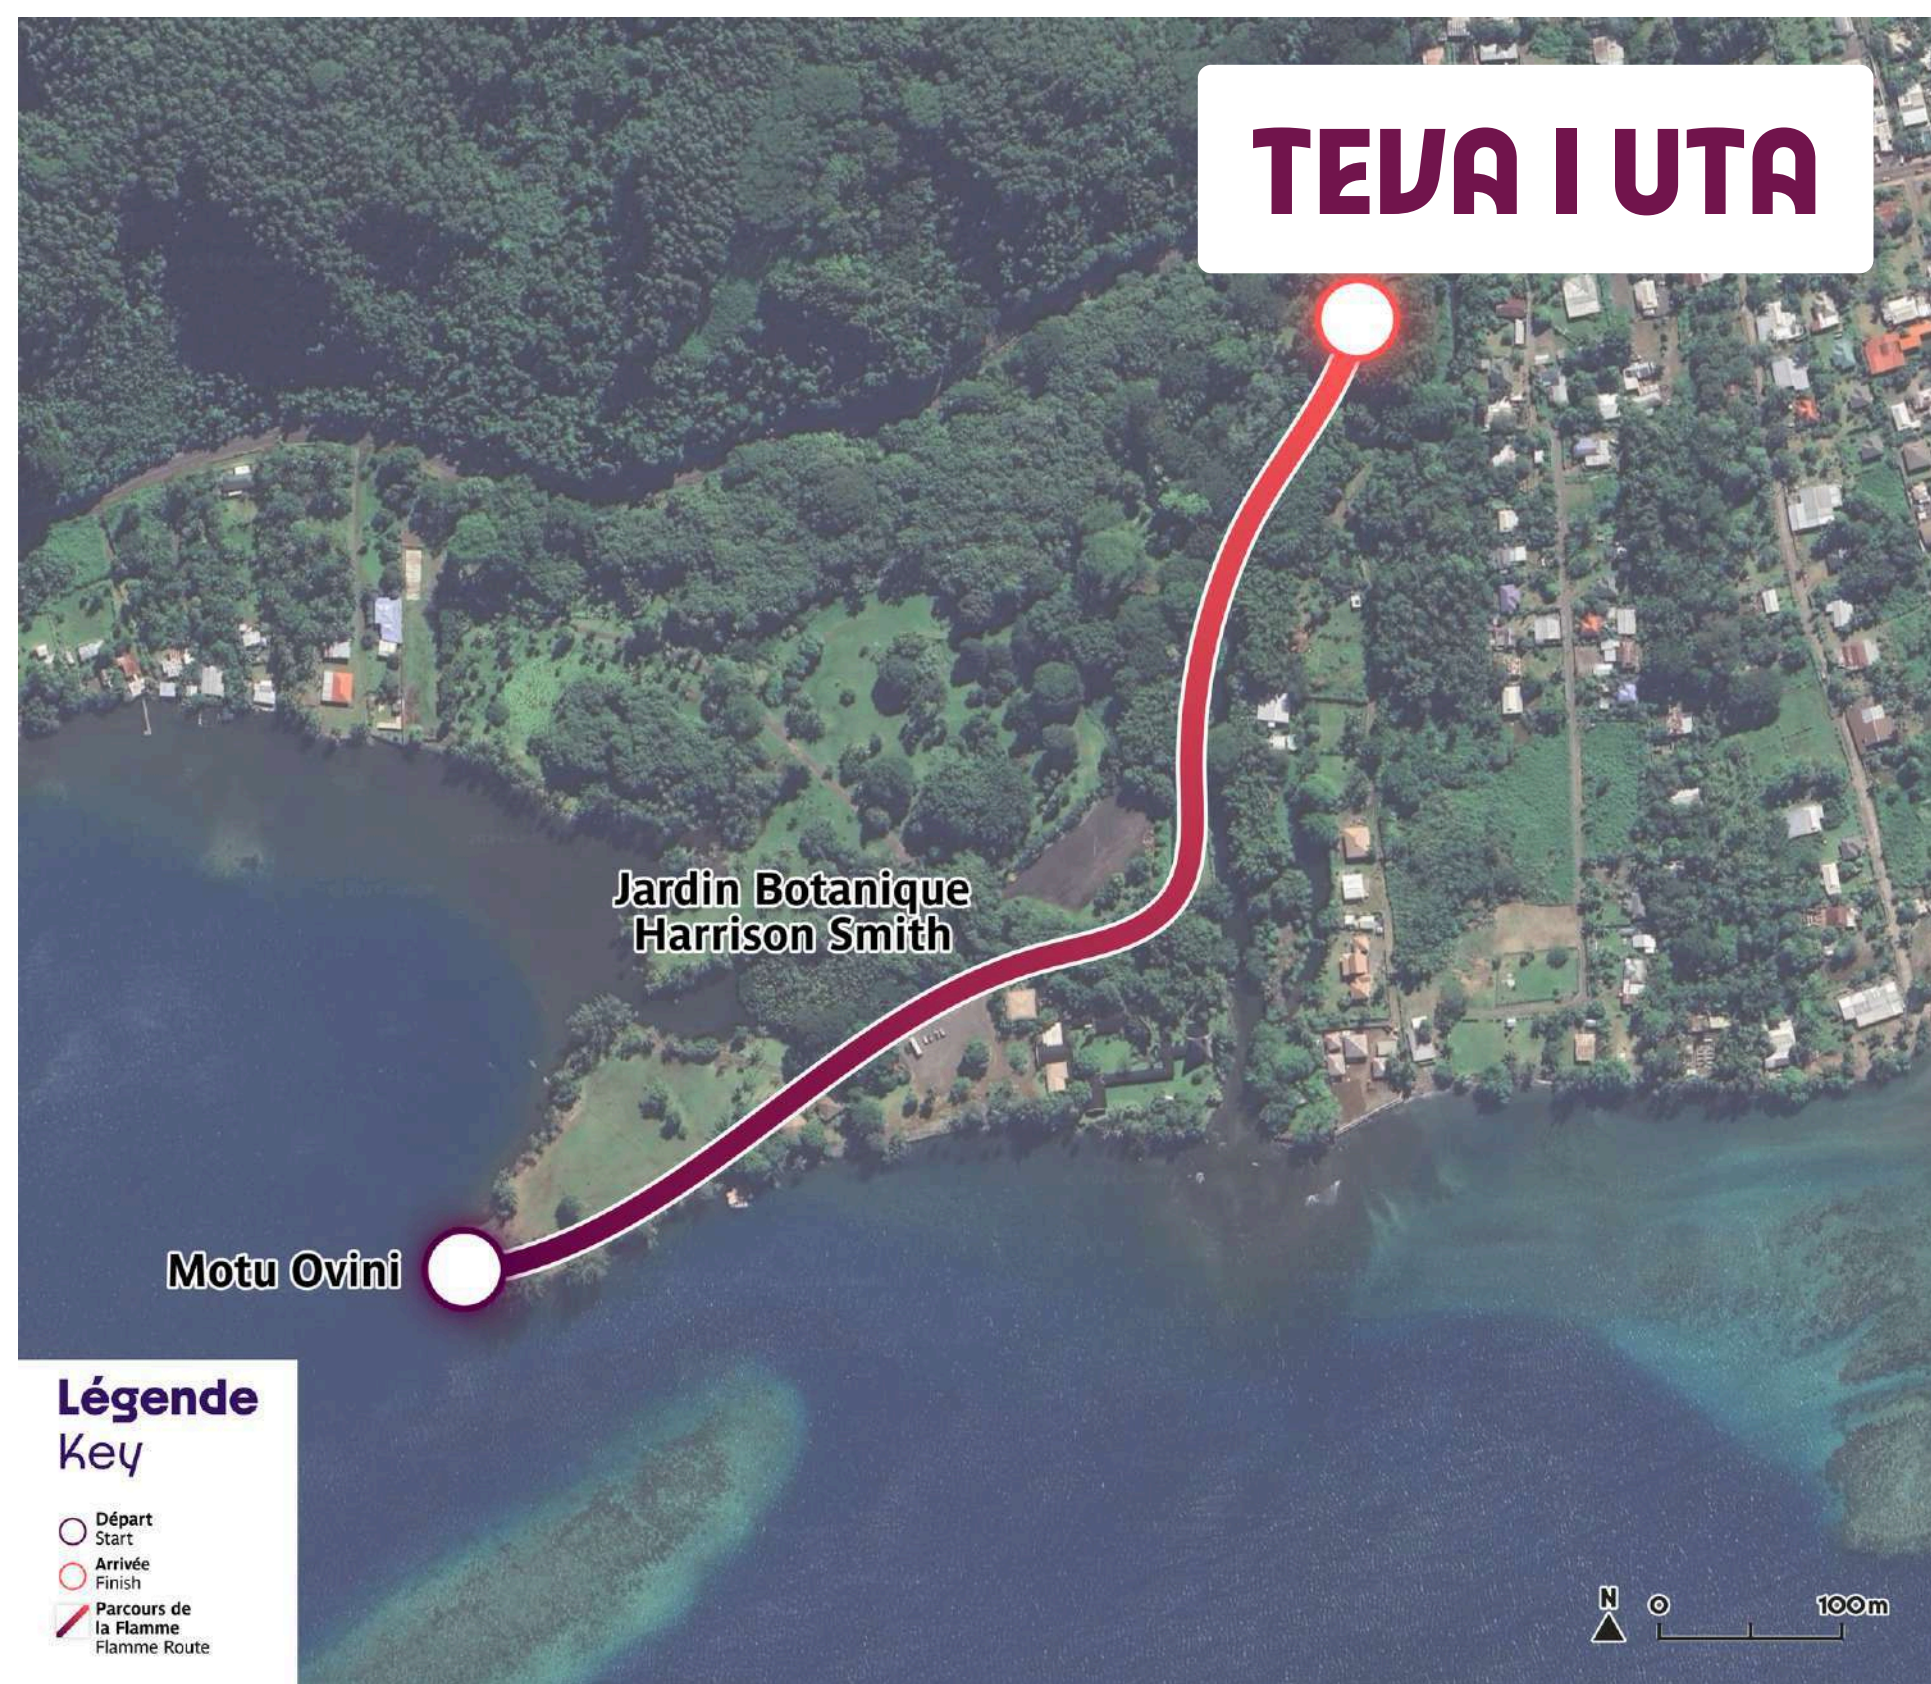

PLUS D'INFORMATIONS

sur <https://tuaronui.gov.pf>

TEAHUPO'O

HORAIRES DU RELAIS

06H30 - Fare Mahora

07H40 - Mairie de Teahupo'o

FERMETURE DE ROUTE

06H30 - 07H45

DISTANCE

2 KILOMÈTRES

TEVA I UTA

HORAIRES DU RELAIS

07H50 - Parc Motu Ovini

08H10 - Entrée Motu Ovini

FERMETURE DE ROUTE

07H20 - 08H15

16H00 - Tombeau du roi

16H30 - Stade Boris Leontieff

FERMETURE DE ROUTE *
15H30 - 16H40

DISTANCE
1,2 KILOMÈTRES

***CIRCULATION DOUBLE SENS SUR VOIES C/MONT**

HORAIRES DU RELAIS

16H45 - Parc Aorai Tini Hau

18H25 - To'ata

FERMETURE DE ROUTE *
16H15 - 18H40

DISTANCE
6 KILOMÈTRES

***RÉOUVERTURE PROGRESSIVE**