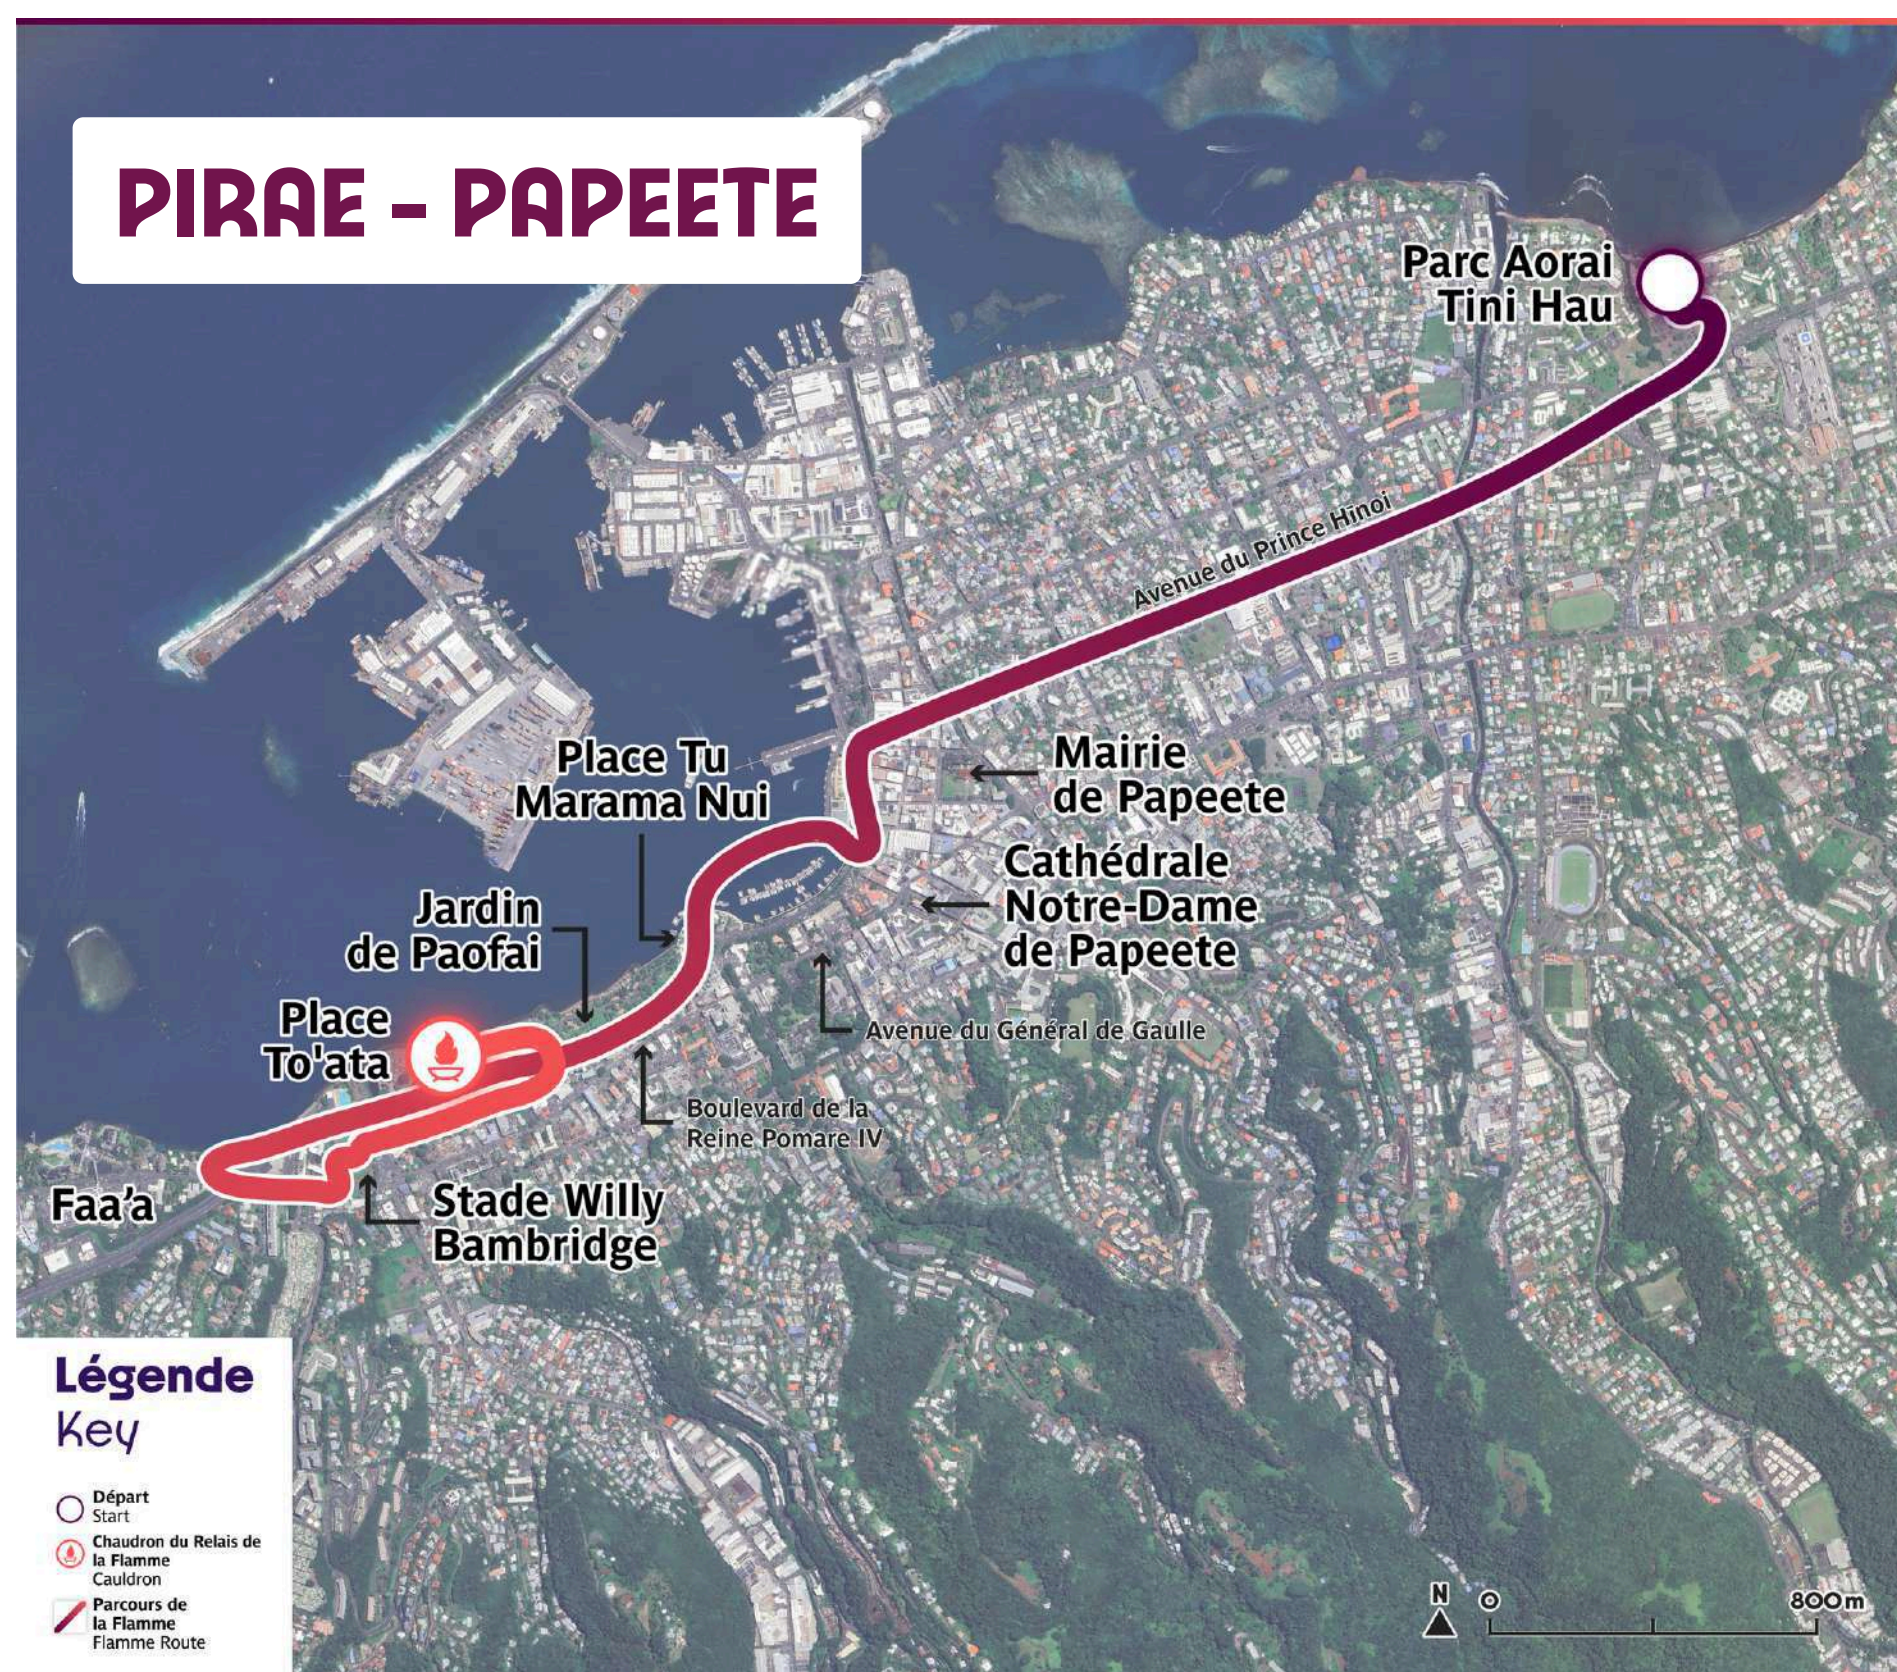

PAPENOO

HORAIRES DU RELAIS
11H45 - Embouchure de Papenoo
12H15 - Ecole Mamu

FERMETURE DE ROUTE
 11H15 - 12H25

DISTANCE
 1,4 KILOMÈTRES

HORAIRES DU RELAIS

13H00 - Musée des îles

14H15 - Parc Orohiti

FERMETURE DE ROUTE *
12H30 - 14H25

DISTANCE
4 KILOMÈTRES

***RÉOUVERTURE PROGRESSIVE**

HORAIRES DU RELAIS

14H30 - Pointe Vénus

15H00 - Salle Christian Helme

FERMETURE DE ROUTE
14H00 - 15H10

DISTANCE
1,4 KILOMÈTRES

HORAIRES DU RELAIS

16H00 - Tombeau du roi

16H30 - Stade Boris Leontieff

FERMETURE DE ROUTE *
15H30 - 16H40

DISTANCE
1,2 KILOMÈTRES

***CIRCULATION DOUBLE SENS SUR VOIES C/MONT**

HORAIRES DU RELAIS

16H45 - Parc Aorai Tini Hau

18H25 - To'ata

FERMETURE DE ROUTE *
16H15 - 18H40

DISTANCE
6 KILOMÈTRES

***RÉOUVERTURE PROGRESSIVE**