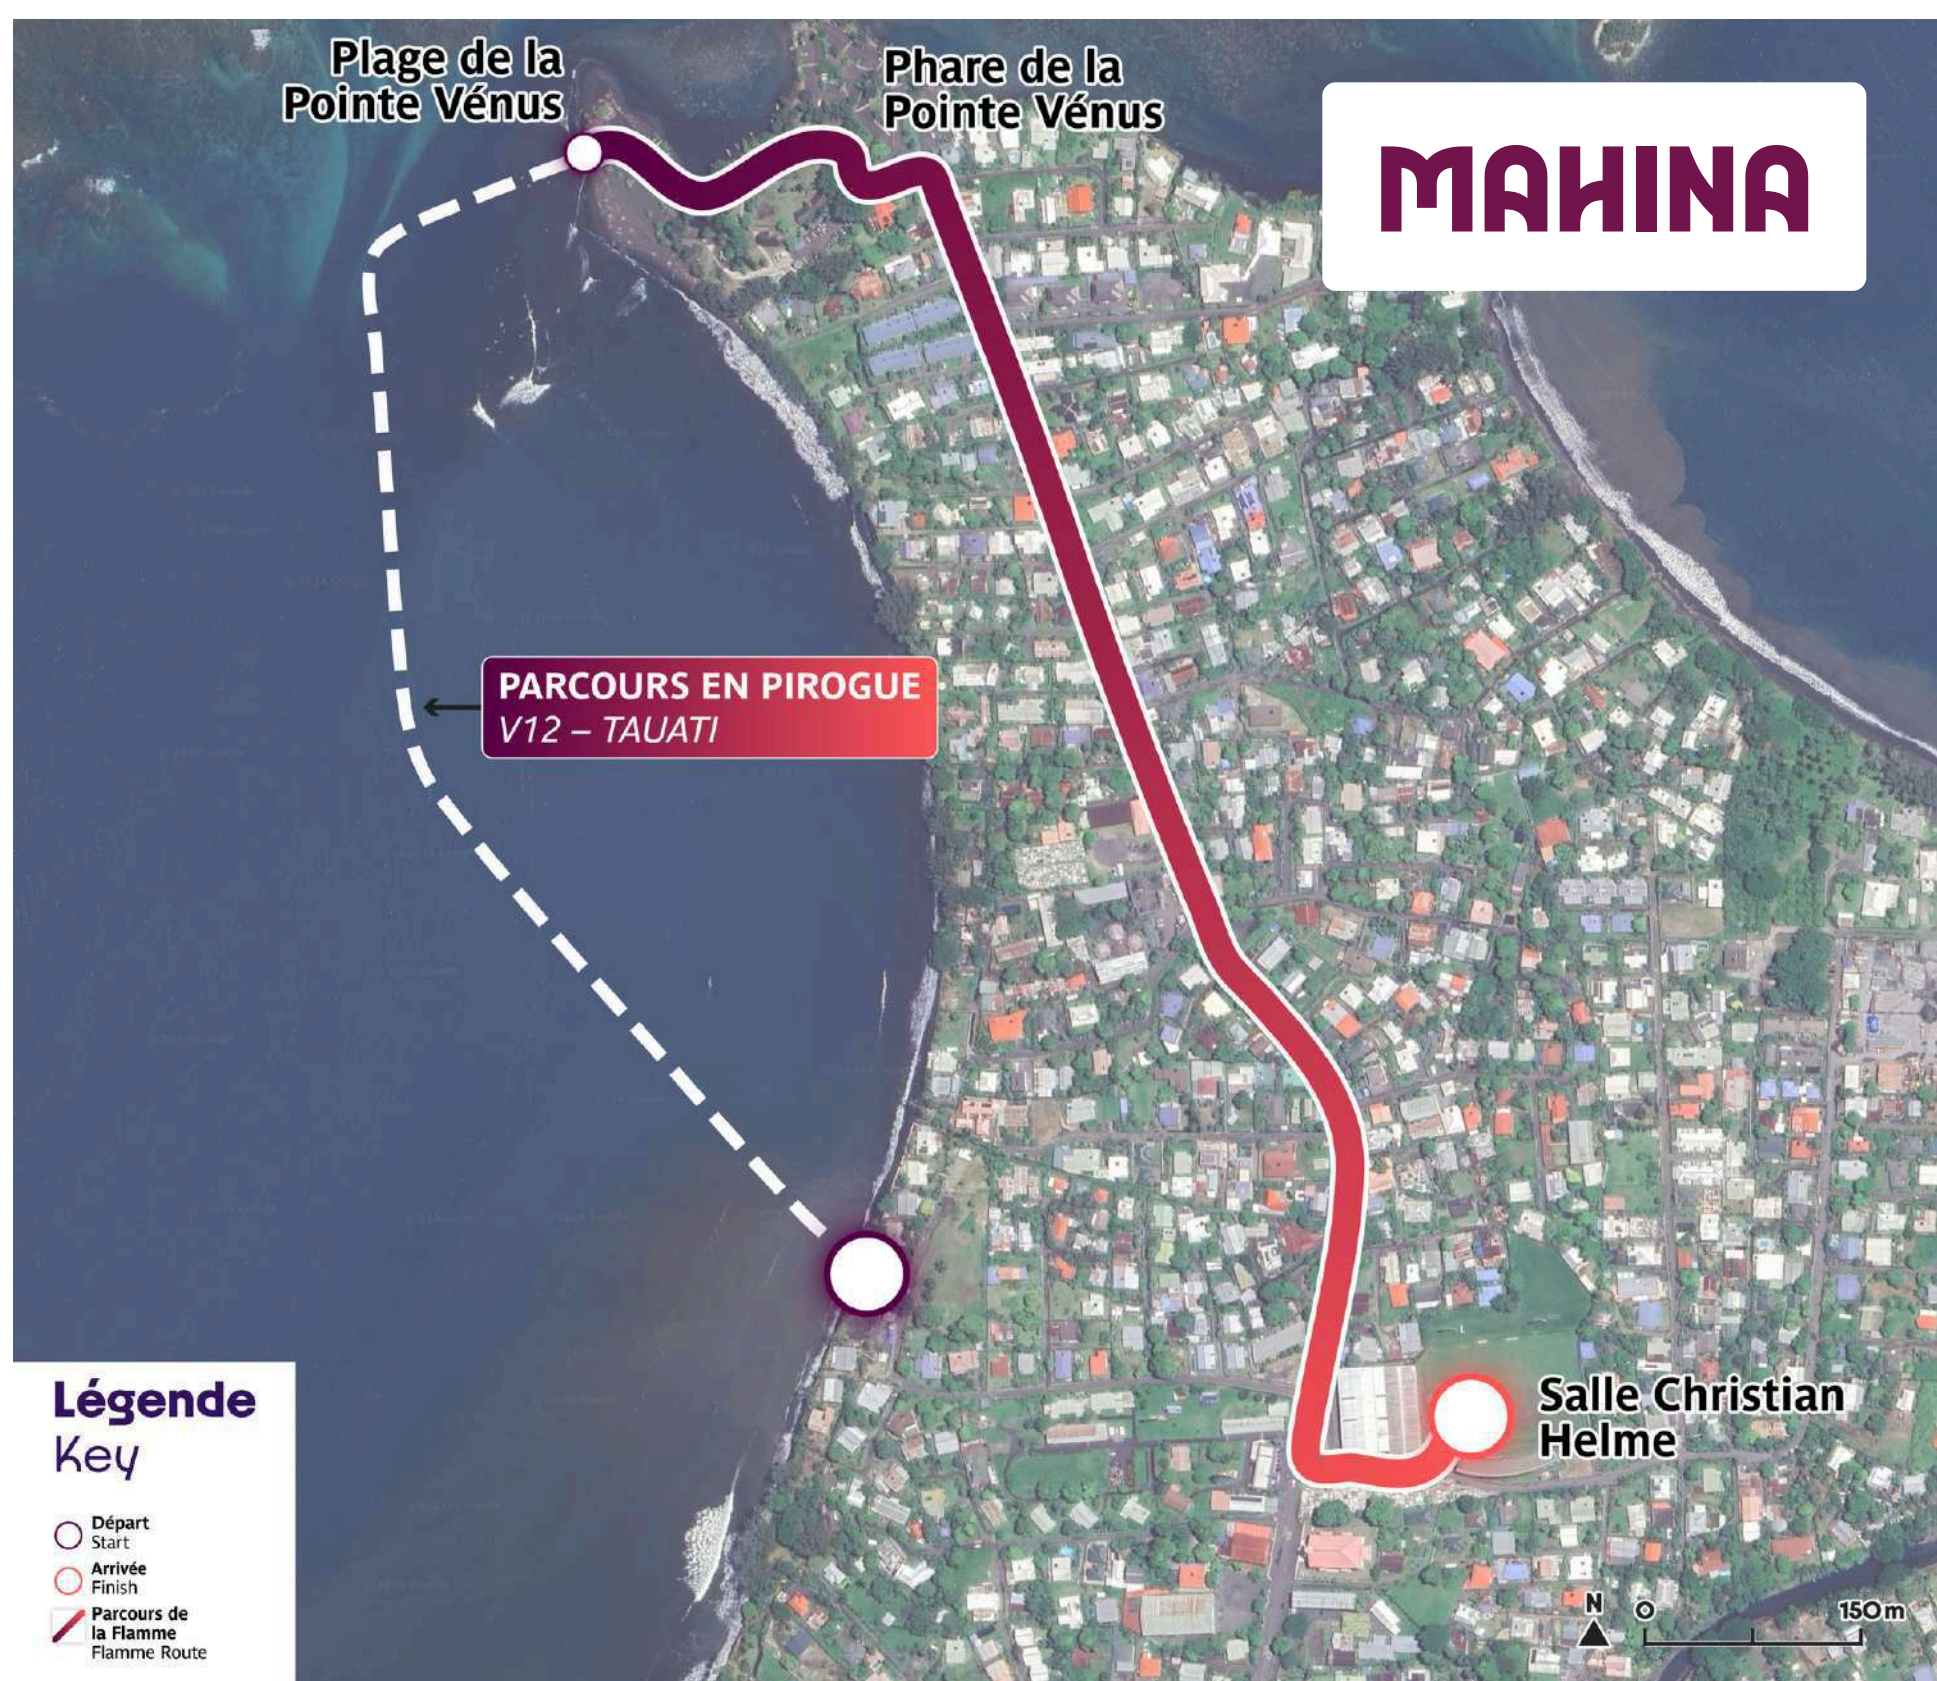

PAPENOO

HORAIRES DU RELAIS
11H45 - Embouchure de Papenoo
12H15 - Ecole Mamu

FERMETURE DE ROUTE
 11H15 - 12H25

DISTANCE
 1,4 KILOMÈTRES

HORAIRES DU RELAIS

13H00 - Musée des îles

14H15 - Parc Orohiti

FERMETURE DE ROUTE *
12H30 - 14H25

DISTANCE
4 KILOMÈTRES

***RÉOUVERTURE PROGRESSIVE**

HORAIRES DU RELAIS

14H30 - Pointe Vénus

15H00 - Salle Christian Helme

FERMETURE DE ROUTE
14H00 - 15H10

DISTANCE
1,4 KILOMÈTRES

HORAIRES DU RELAIS

16H00 - Tombeau du roi

16H30 - Stade Boris Leontieff

FERMETURE DE ROUTE *
15H30 - 16H40

DISTANCE
1,2 KILOMÈTRES

***CIRCULATION DOUBLE SENS SUR VOIES C/MONT**

HORAIRES DU RELAIS

16H45 - Parc Aorai Tini Hau

18H25 - To'ata

FERMETURE DE ROUTE *
16H15 - 18H40

DISTANCE
6 KILOMÈTRES

***RÉOUVERTURE PROGRESSIVE**