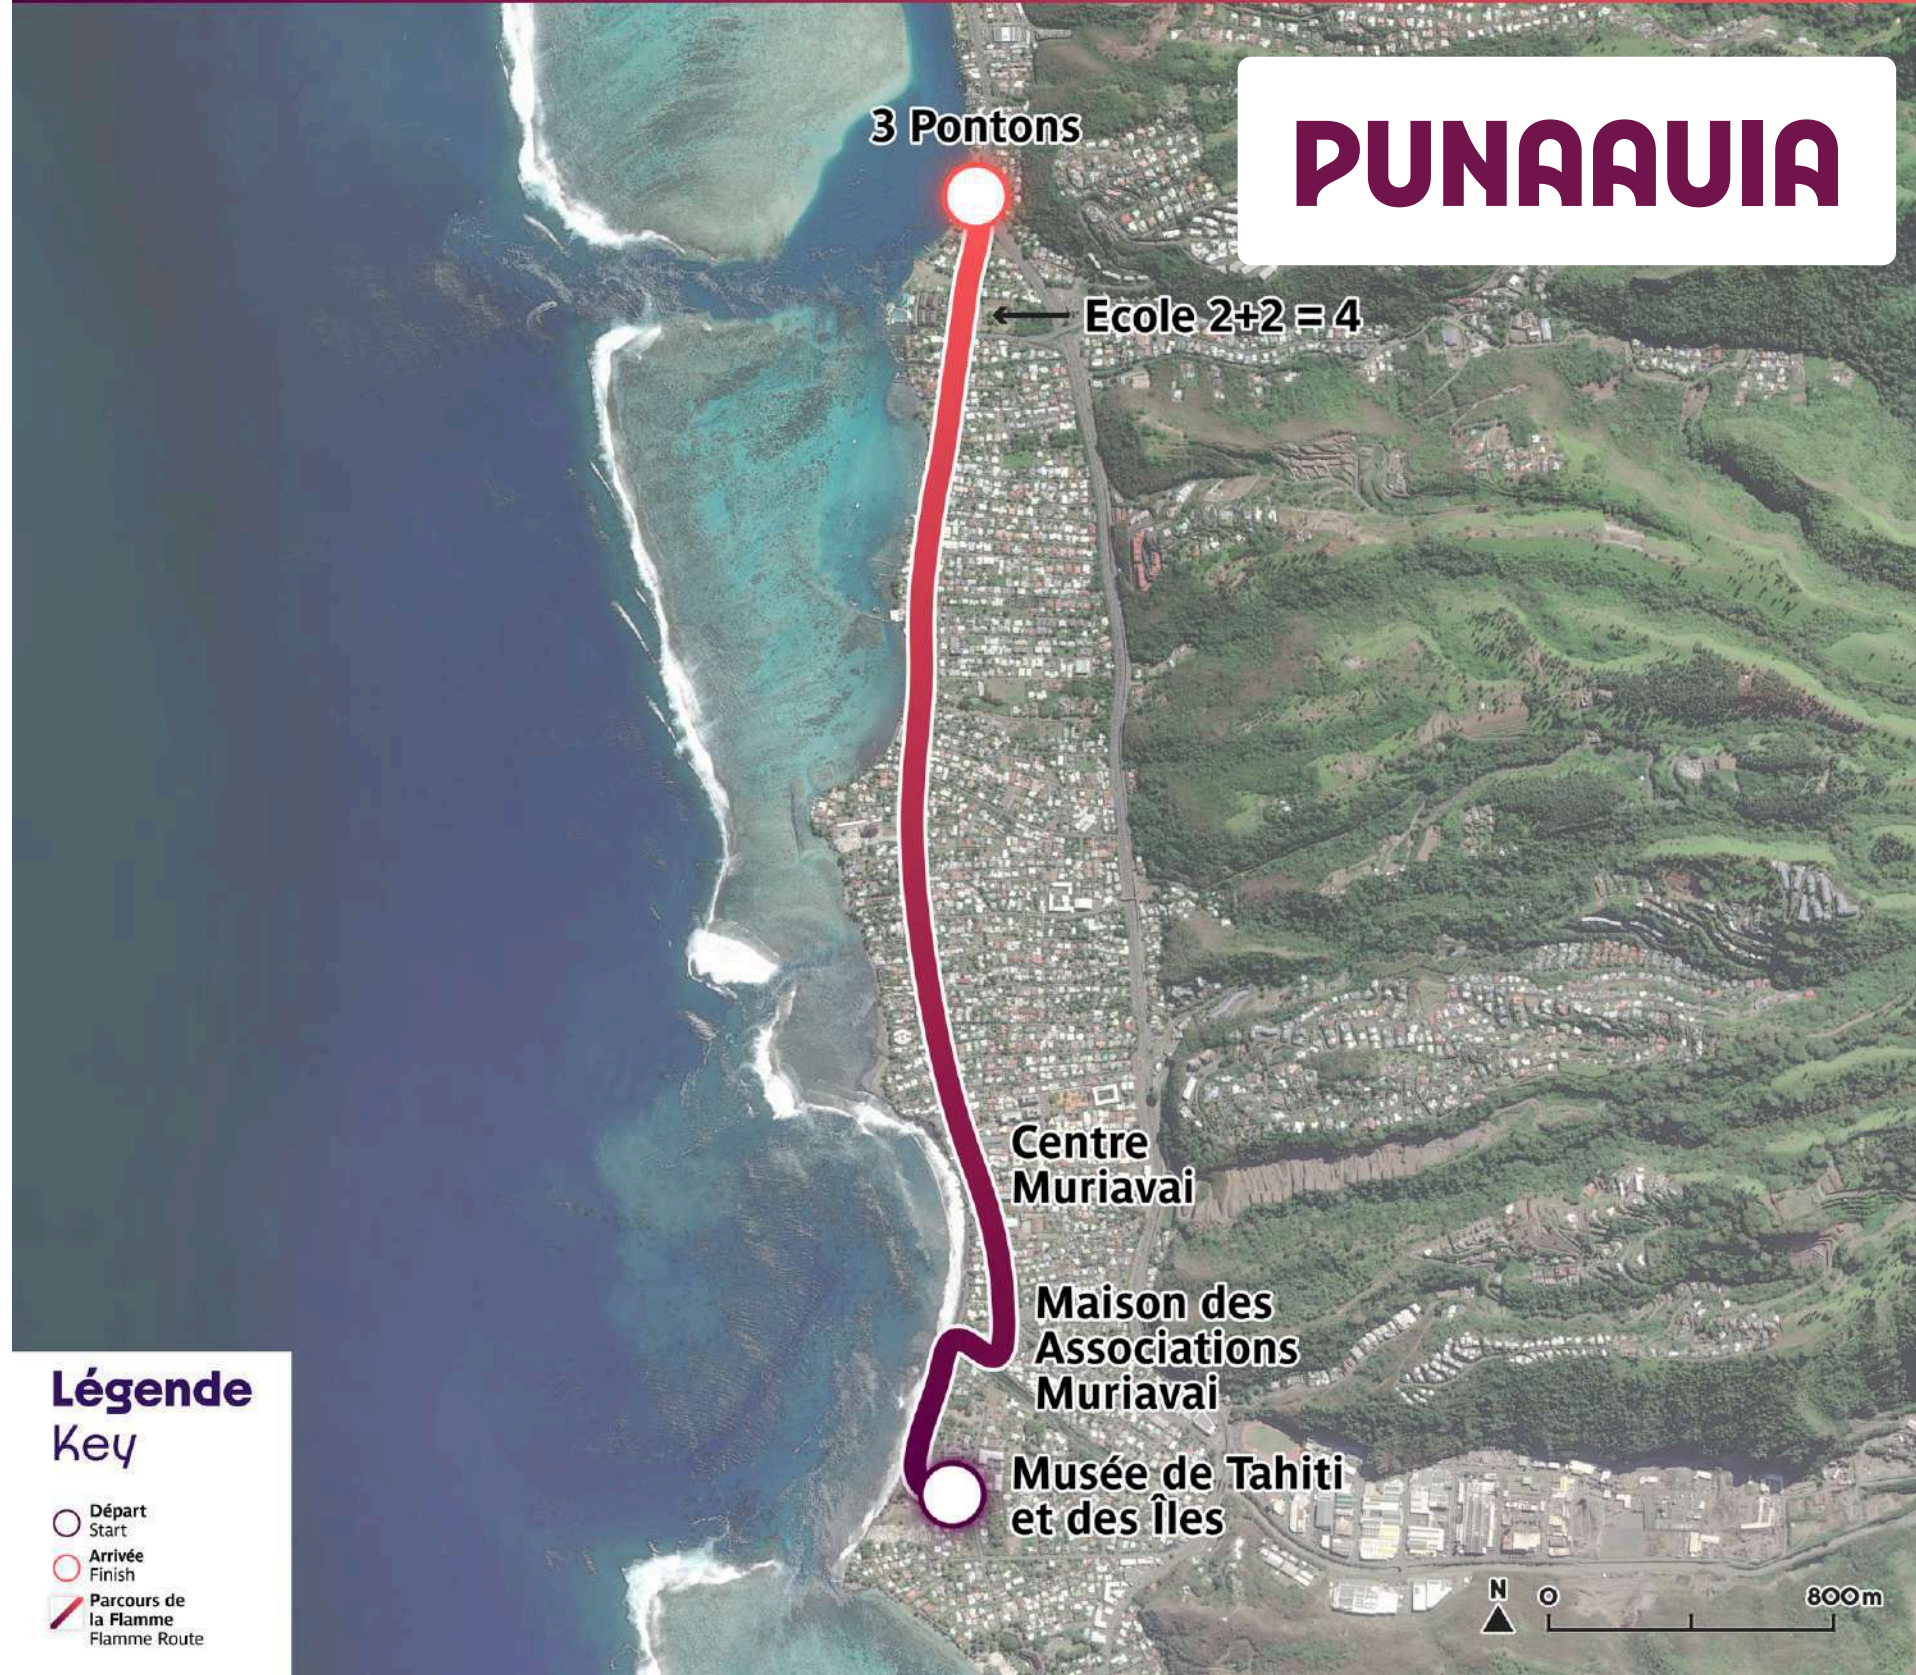

HORAIRES DU RELAIS

13H00 - Musée des îles

14H15 - Parc Orohiti

FERMETURE DE ROUTE *
12H30 - 14H25

DISTANCE
4 KILOMÈTRES

*RÉOUVERTURE PROGRESSIVE

HORAIRES DU RELAIS

14H30 - Pointe Vénus

15H00 - Salle Christian Helme

FERMETURE DE ROUTE
14H00 - 15H10

DISTANCE
1,4 KILOMÈTRES