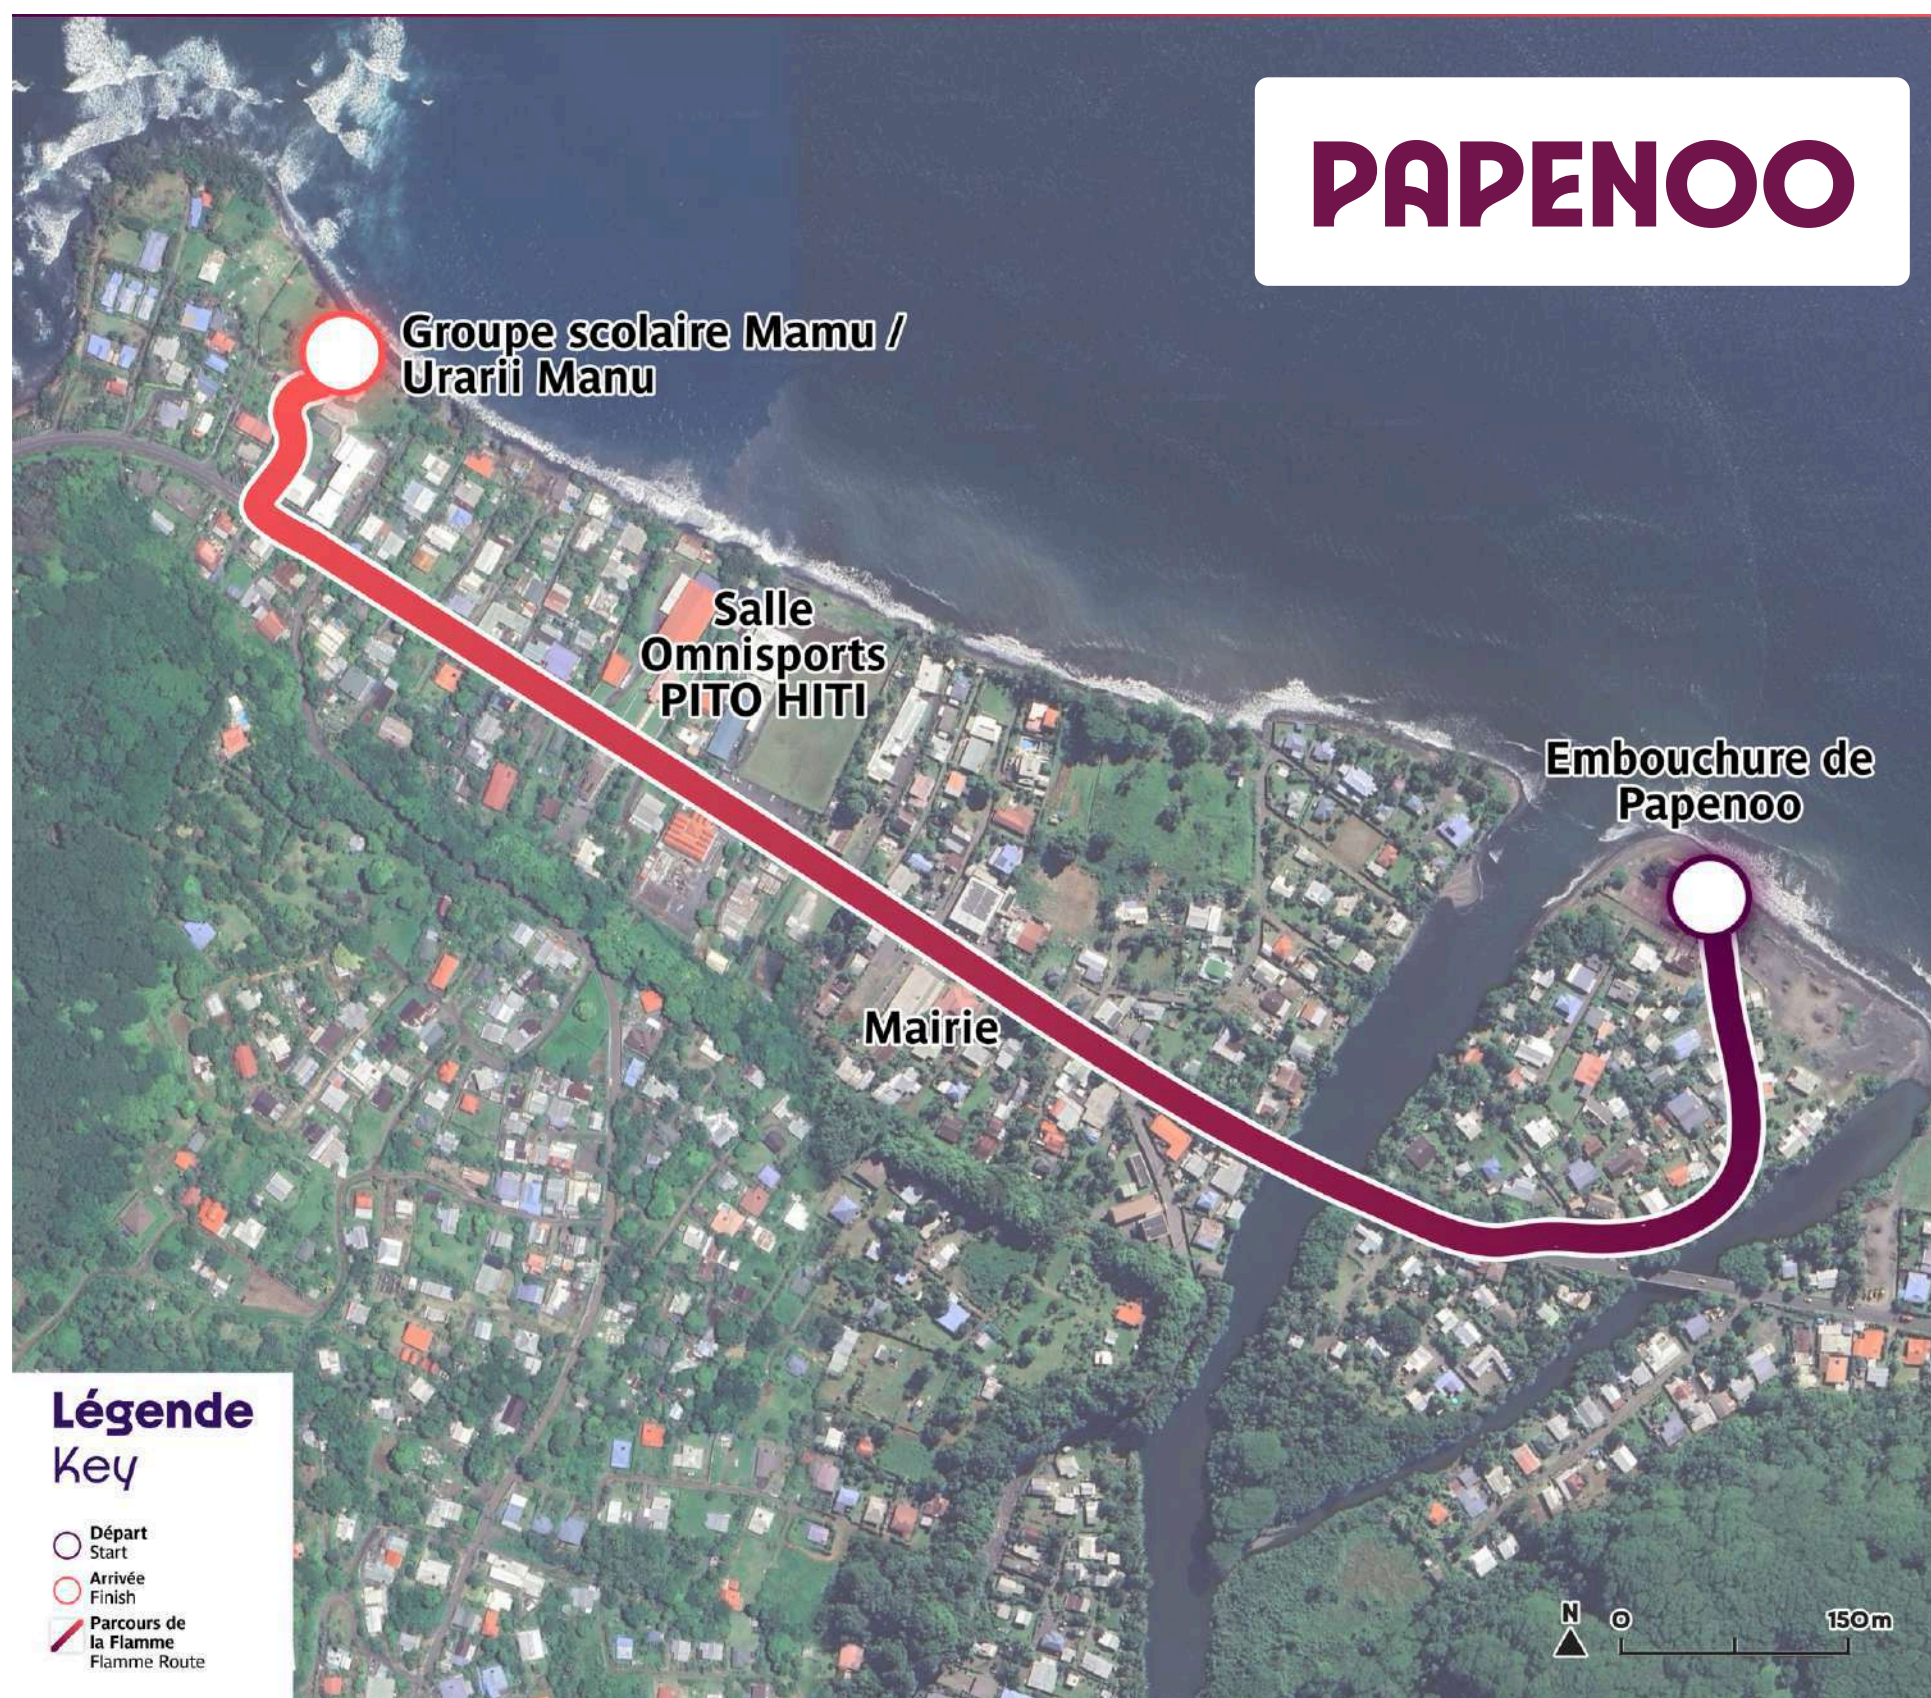

09H10 - 10H15

DISTANCE

1,4 KILOMÈTRES

PAEA

HORAIRES DU RELAIS
10H30 - Stade Manu 'Ura
11H10 - Complexe Tenania Bessert

FERMETURE DE ROUTE *
 10H00 - 11H05

DISTANCE
 2 KILOMÈTRES

***RÉOUVERTURE PROGRESSIVE**

DISTANCE
4 KILOMÈTRES

***RÉOUVERTURE PROGRESSIVE**

HORAIRES DU RELAIS

14H30 - Pointe Vénus

15H00 - Salle Christian Helme

FERMETURE DE ROUTE
14H00 - 15H10

DISTANCE
1,4 KILOMÈTRES

HORAIRES DU RELAIS

16H00 - Tombeau du roi

16H30 - Stade Boris Leontieff

FERMETURE DE ROUTE *
15H30 - 16H40

DISTANCE
1,2 KILOMÈTRES

***CIRCULATION DOUBLE SENS SUR VOIES C/MONT**

HORAIRES DU RELAIS

16H45 - Parc Aorai Tini Hau

18H25 - To'ata

FERMETURE DE ROUTE *
16H15 - 18H40

DISTANCE
6 KILOMÈTRES

***RÉOUVERTURE PROGRESSIVE**